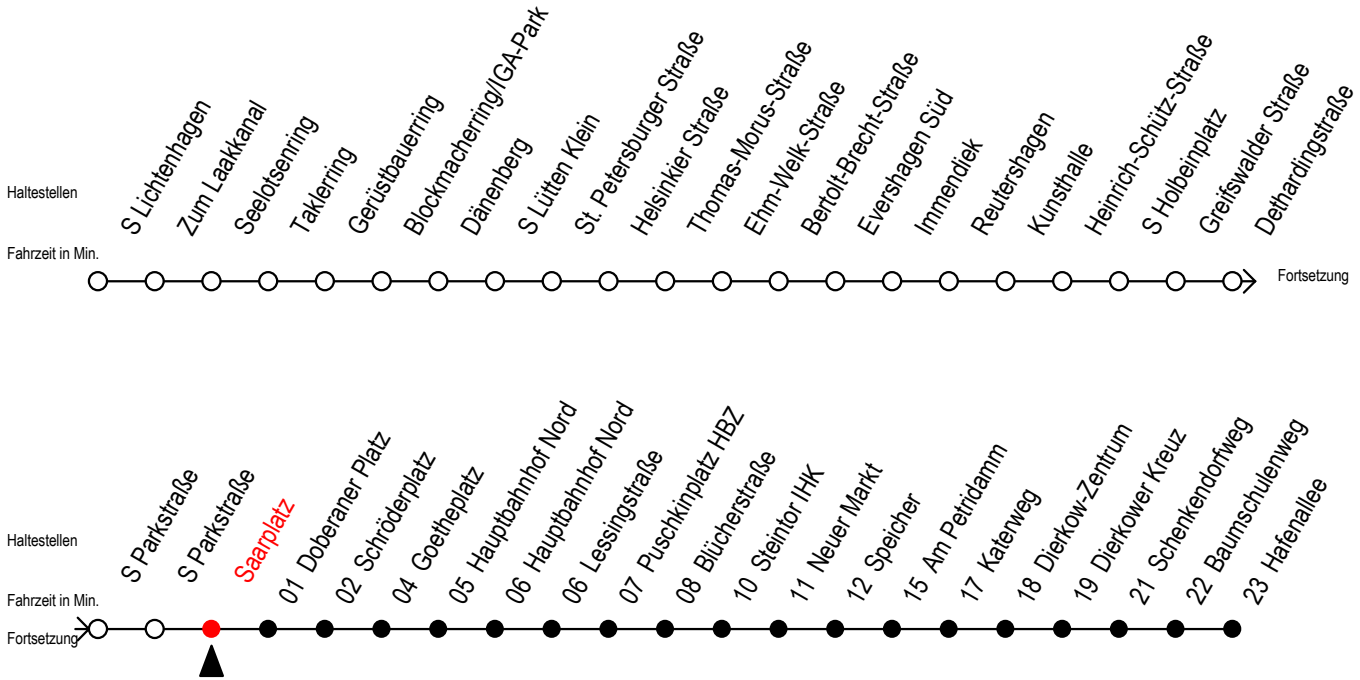

F2 Saarplatz

Gültig ab 01.02.2021

Alle Angaben ohne Gewähr

Richtung: Hafenallee

Achtung! Geänderte Linienführung zwischen Hauptbahnhof Nord u. Steintor

Uhr Montag - Freitag

Uhr Samstag

Uhr Sonntag - Feiertag

0	33 ^U	0	33 ^U	0	33 ^U
1	33 ^U	1	33 ^U	1	33 ^U
2	33 ^U	2	33 ^U	2	33 ^U
3	33	3	33 ^A	3	33 ^A
4	30 ^P	4	33 ^A	4	33 ^A
5	--	5	03 ^A 33 ^A	5	03 ^A 33 ^A
6	--	6	03 ^A	6	03 ^A 33 ^A
7	--	7	--	7	03 ^A 33 ^A
8	--	8	--	8	03 ^P

P = fährt bis Doberaner Platz

A = Anschluss am Dierkower Kreuz zur Linie 45 Ri. Warnoblick

U = Umstieg zum ALT Li 45A Ri. Warnoblick an der Hast. Baumschulenweg

Abruf - Linien - Taxi bitte bis spätestens 30 Min. vor der Abfahrt unter Telefon Nr. 0381/8021900 bestellen oder beim Fahrpersonal melden