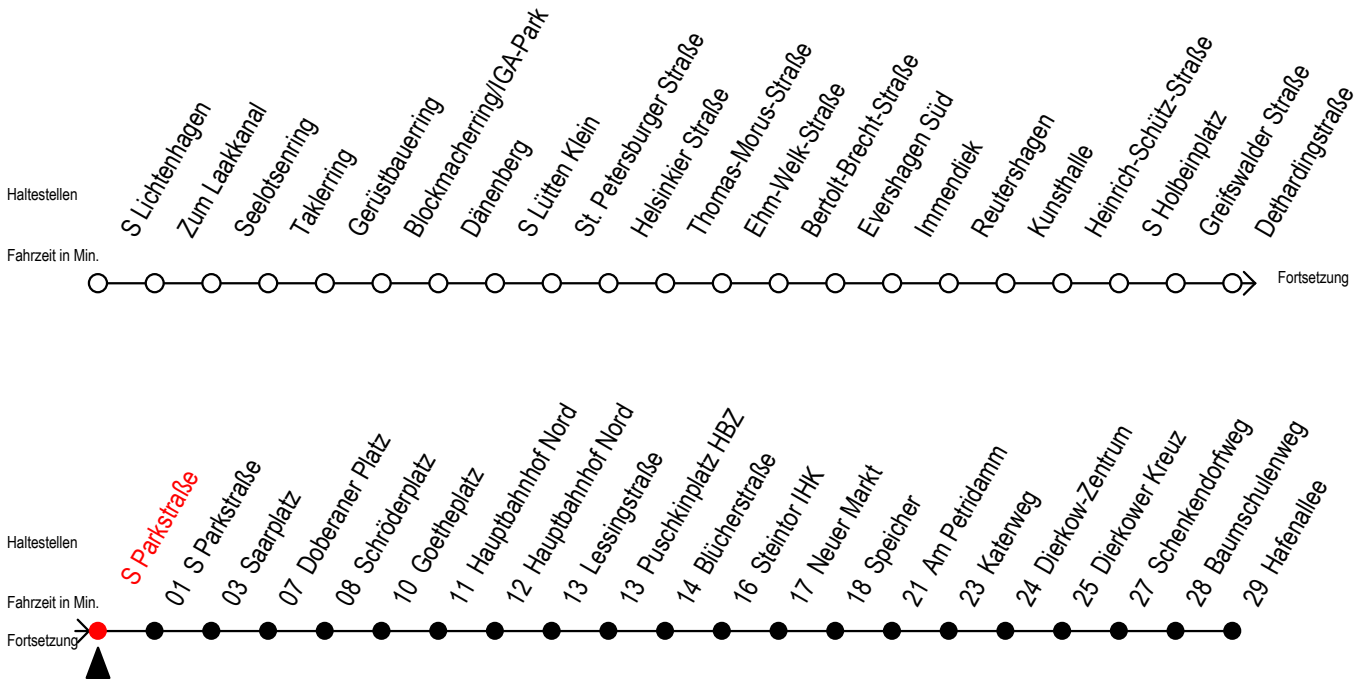

F2 S Parkstraße

Gültig ab 01.02.2021

Alle Angaben ohne Gewähr

Richtung: Hafenallee

Achtung! Geänderte Linienführung zwischen Hauptbahnhof Nord u. Steintor

Uhr Montag - Freitag

Uhr Samstag

Uhr Sonntag - Feiertag

0	26 ^U	0	26 ^U	0	26 ^U
1	26 ^U	1	26 ^U	1	26 ^U
2	26 ^U	2	26 ^U	2	26 ^U
3	26	3	26 ^A	3	26 ^A
4	26 ^P	4	26 ^A 56 ^A	4	26 ^A 56 ^A
5	--	5	26 ^A 56 ^A	5	26 ^A 56 ^A
6	--	6	--	6	26 ^A 56 ^A
7	--	7	--	7	26 ^A 56 ^P

P = fährt bis Doberaner Platz

A = Anschluss am Dierkower Kreuz zur Linie 45 Ri. Warnoblick

U = Umstieg zum ALT Li 45A Ri. Warnoblick an der Hast. Baumschulenweg

Abruf - Linien - Taxi bitte bis spätestens 30 Min. vor der Abfahrt unter Telefon Nr. 0381/8021900 bestellen oder beim Fahrpersonal melden