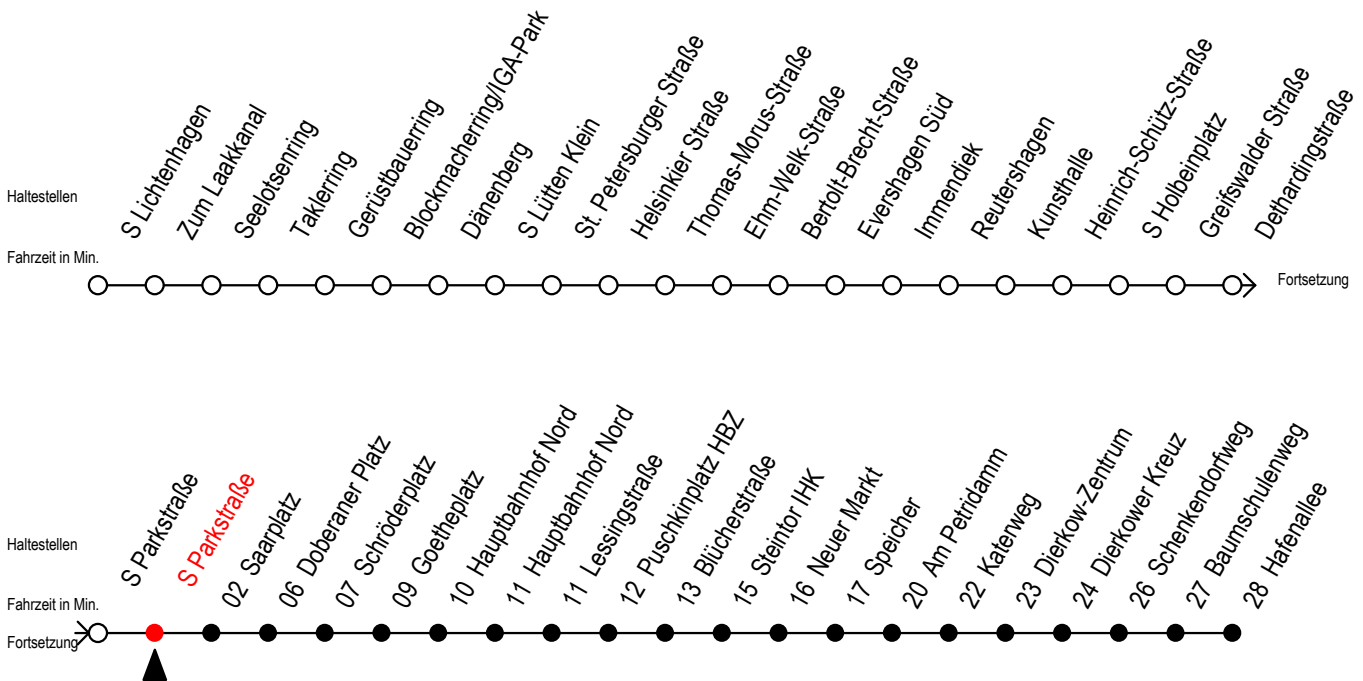

# F2 S Parkstraße

Gültig ab 01.02.2021

Alle Angaben ohne Gewähr

Richtung: Hafenallee

Achtung! Geänderte Linienführung zwischen Hauptbahnhof Nord u. Steintor

## Uhr Montag - Freitag

## Uhr Samstag

**P** = fährt bis Doberaner Platz

**A** = Anschluss am Dierkower Kreuz zur Linie 45 Ri. Warnoblick

**U** = Umstieg zum ALT Li 45A Ri. Warnoblick an der Hast. Baumschulenweg

Abruf - Linien - Taxi bitte bis spätestens 30 Min. vor der Abfahrt unter Telefon Nr. 0381/8021900 bestellen oder beim Fahrpersonal melden