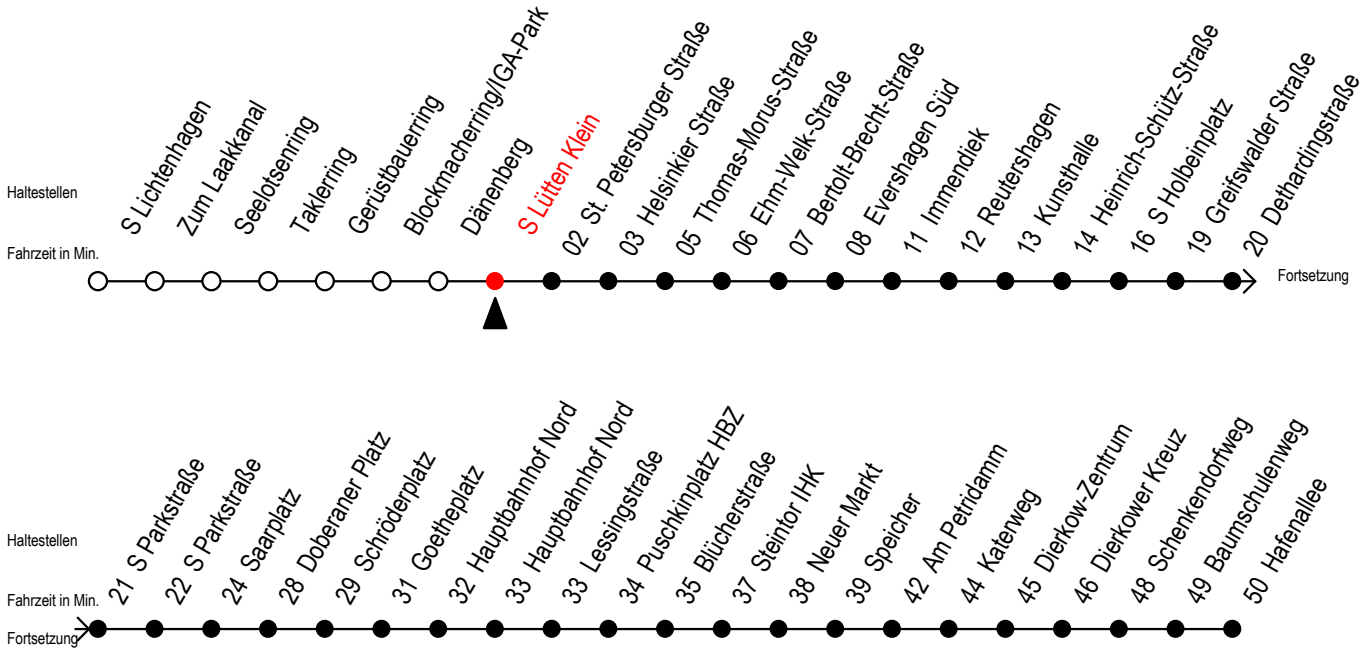

F2 s Lütten Klein

Gültig ab 01.02.2021

Alle Angaben ohne Gewähr

Richtung: Hafenallee

Achtung! Geänderte Linienführung zwischen Hauptbahnhof Nord u. Steintor

Uhr Montag - Freitag

Uhr Samstag

Uhr Sonntag - Feiertag

0	06 ^U	0	06 ^U	0	06 ^U
1	06 ^U	1	06 ^U	1	06 ^U
2	06 ^U	2	06 ^U	2	06 ^U
3	06	3	06 ^A	3	06 ^A
4	06 ^P	4	06 ^A 36 ^A	4	06 ^A 36 ^A
5	--	5	06 ^A 36 ^A	5	06 ^A 36 ^A
6	--	6	--	6	06 ^A 36 ^A
7	--	7	--	7	06 ^A 36 ^P

P = fährt bis Doberaner Platz

A = Anschluss am Dierkower Kreuz zur Linie 45 Ri. Warnoblick

U = Umstieg zum ALT Li 45A Ri. Warnoblick an der Hast. Baumschulenweg

Abruf - Linien - Taxi bitte bis spätestens 30 Min. vor der Abfahrt unter Telefon Nr. 0381/8021900 bestellen oder beim Fahrpersonal melden