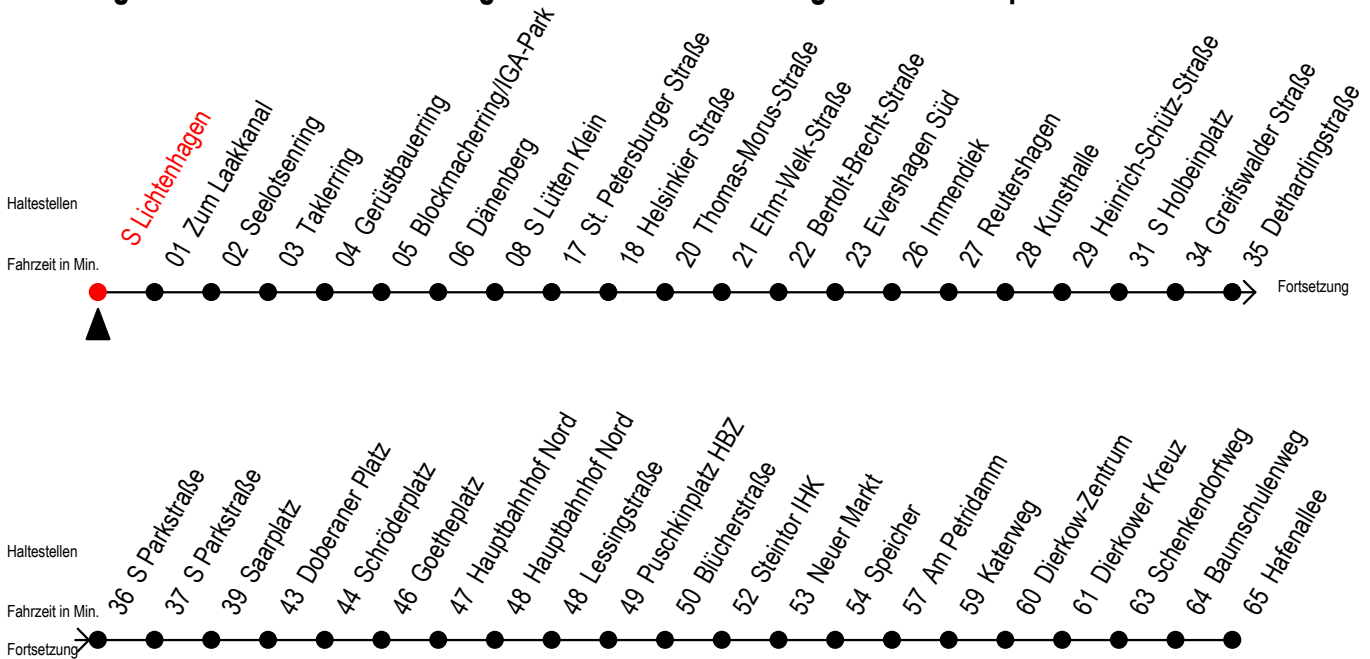

F2 s Lichtenhagen

Gültig ab 01.02.2021

Alle Angaben ohne Gewähr

Richtung: Hafenallee

Achtung! Geänderte Linienführung zwischen Hauptbahnhof Nord u. Steintor

Uhr Montag - Freitag

Uhr Samstag

Uhr Sonntag - Feiertag

23	56 ^U	23	56 ^U	23	56 ^U
0	56 ^U	0	56 ^U	0	56 ^U
1	56 ^U	1	56 ^U	1	56 ^U
2	56	2	56 ^A	2	56 ^A
3	56 ^P	3	56 ^A	3	56 ^A
4	--	4	26 ^A 56 ^A	4	26 ^A 56 ^A
5	--	5	26 ^A 56 ^H	5	26 ^A 56 ^A
6	--	6	--	6	26 ^A 56 ^A
7	--	7	--	7	26 ^P

P = fährt bis Doberaner Platz

U = Umstieg zum ALT Li 45A Ri. Warnowblick an der Hast. Baumschulenweg

Abruf - Linien - Taxi bitte bis spätestens 30 Min. vor der Abfahrt unter

Telefon Nr. 0381/8021900 bestellen oder beim Fahrpersonal melden

H = fährt bis S Lütten Klein

A = Anschluss am Dierkower Kreuz zur Linie 45 Ri. Warnowblick