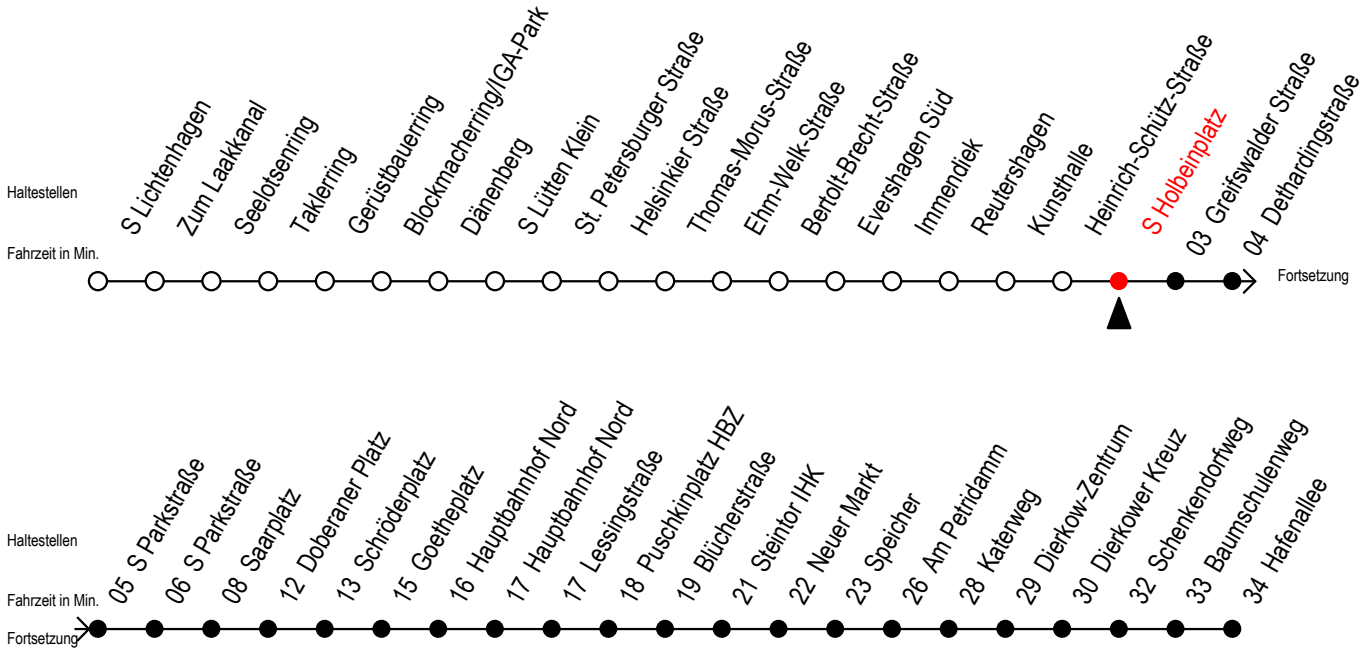

F2 S Holbeinplatz

Gültig ab 01.02.2021

Alle Angaben ohne Gewähr

Richtung: Hafenallee

Achtung! Geänderte Linienführung zwischen Hauptbahnhof Nord u. Steintor

Uhr Montag - Freitag

Uhr Samstag

Uhr Sonntag - Feiertag

0	22 ^U	0	22 ^U	0	22 ^U
1	22 ^U	1	22 ^U	1	22 ^U
2	22 ^U	2	22 ^U	2	22 ^U
3	22	3	22 ^A	3	22 ^A
4	22 ^P	4	22 ^A 52 ^A	4	22 ^A 52 ^A
5	--	5	22 ^A 52 ^A	5	22 ^A 52 ^A
6	--	6	--	6	22 ^A 52 ^A
7	--	7	--	7	22 ^A 52 ^P

P = fährt bis Doberaner Platz

A = Anschluss am Dierkower Kreuz zur Linie 45 Ri. Warnoblick

U = Umstieg zum ALT Li 45A Ri. Warnoblick an der Hast. Baumschulenweg

Abruf - Linien - Taxi bitte bis spätestens 30 Min. vor der Abfahrt unter Telefon Nr. 0381/8021900 bestellen oder beim Fahrpersonal melden