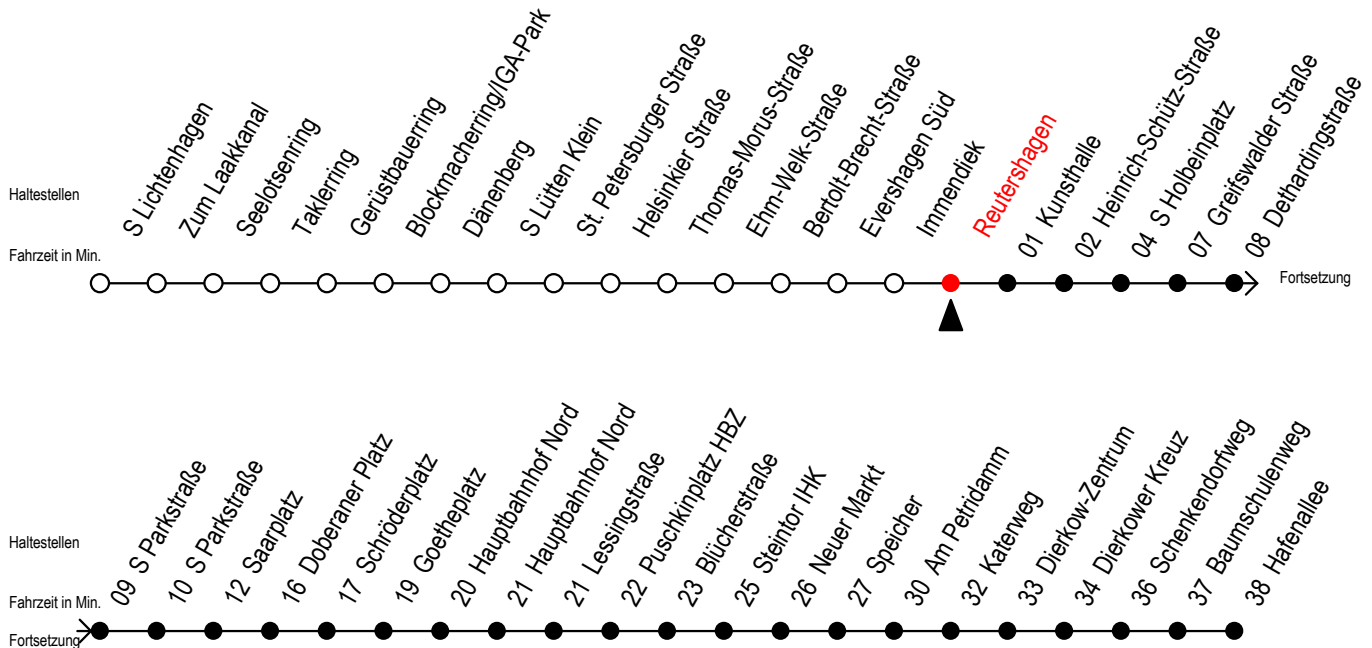

# F2 Reutershagen

Gültig ab 01.02.2021

Alle Angaben ohne Gewähr

Richtung: Hafenallee

Achtung! Geänderte Linienführung zwischen Hauptbahnhof Nord u. Steintor

## Uhr Montag - Freitag

## Uhr Samstag

**P** = fährt bis Doberaner Platz

**A** = Anschluss am Dierkower Kreuz zur Linie 45 Ri. Warnoblick

**U** = Umstieg zum ALT Li 45A Ri. Warnoblick an der Hast. Baumschulenweg

Abruf - Linien - Taxi bitte bis spätestens 30 Min. vor der Abfahrt unter Telefon Nr. 0381/8021900 bestellen oder beim Fahrpersonal melden