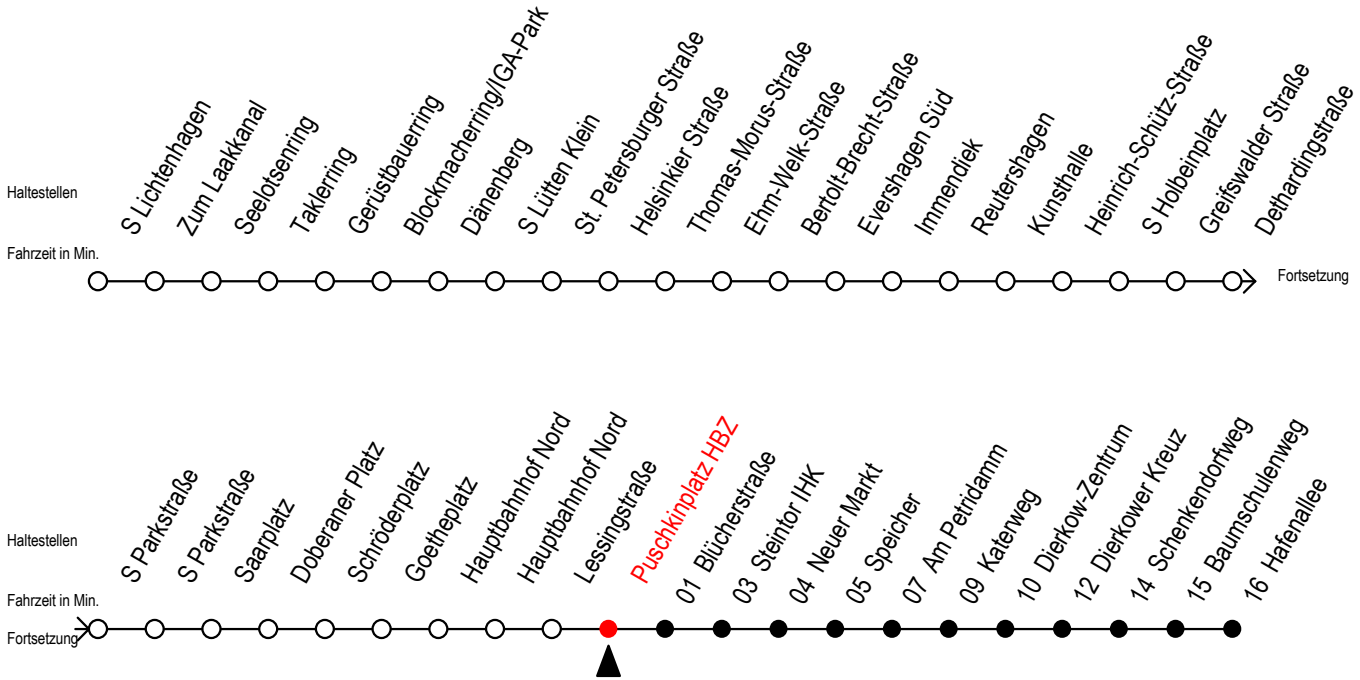

F2 Puschkinplatz HBZ

Gültig ab 01.02.2021

Alle Angaben ohne Gewähr

Richtung: Hafenallee

Uhr Montag - Freitag

Uhr Samstag

Uhr Sonntag - Feiertag

0	40 ^U	0	40 ^U	0	40 ^U
1	40 ^U	1	40 ^U	1	40 ^U
2	40 ^U	2	40 ^U	2	40 ^U
3	40	3	40 ^A	3	40 ^A
4	--	4	40 ^A	4	40 ^A
5	--	5	10 ^A 40 ^A	5	10 ^A 40 ^A
6	--	6	10 ^A	6	10 ^A 40 ^A
7	--	7	--	7	10 ^A 40 ^A

U = Umstieg zum ALT Li 45A Ri. Warnowblick an der Hast. Baumschulenweg
 Abruf - Linien - Taxi bitte bis spätestens 30 Min. vor der Abfahrt unter
 Telefon Nr. 0381/8021900 bestellen oder beim Fahrpersonal melden

A = Anschluss am Dierkower Kreuz zur Linie 45 Ri. Warnowblick