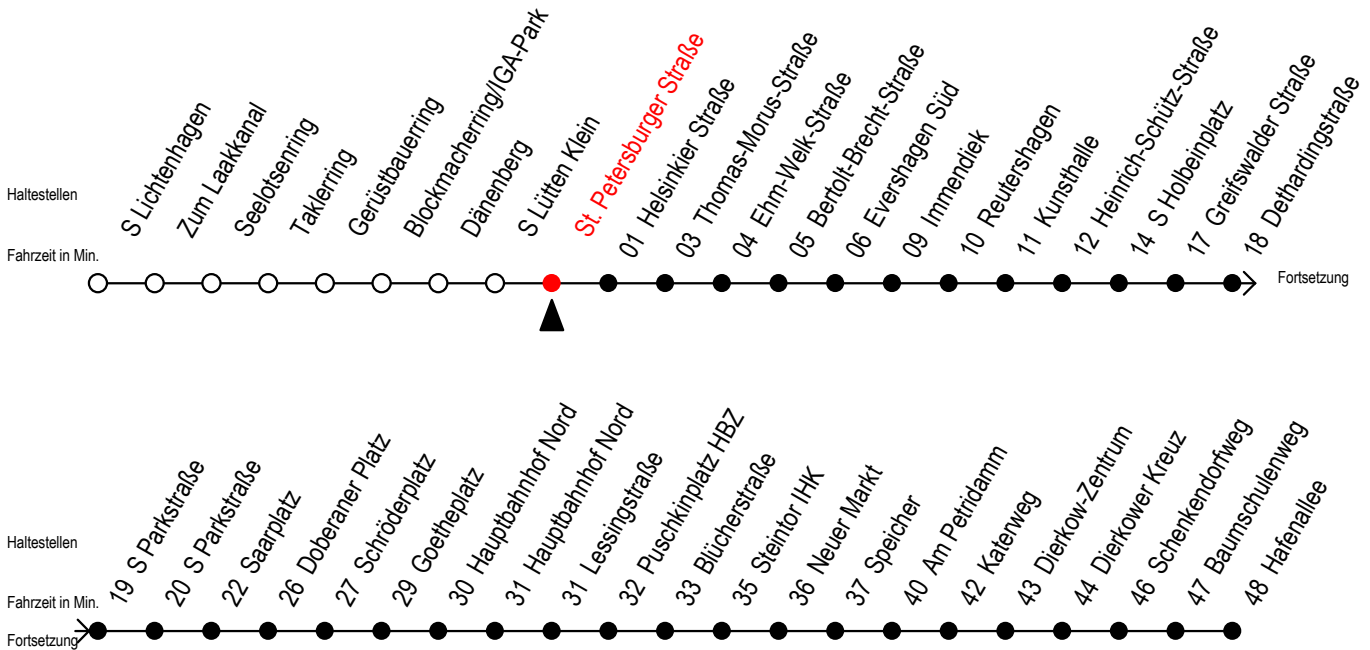

F2 St. Petersburger Straße

Gültig ab 01.02.2021

Alle Angaben ohne Gewähr

Richtung: Hafenallee

Achtung! Geänderte Linienführung zwischen Hauptbahnhof Nord u. Steintor

Uhr Montag - Freitag

Uhr Samstag

Uhr Sonntag - Feiertag

0	08 ^U	0	08 ^U	0	08 ^U
1	08 ^U	1	08 ^U	1	08 ^U
2	08 ^U	2	08 ^U	2	08 ^U
3	08	3	08 ^A	3	08 ^A
4	08 ^P	4	08 ^A 38 ^A	4	08 ^A 38 ^A
5	--	5	08 ^A 38 ^A	5	08 ^A 38 ^A
6	--	6	--	6	08 ^A 38 ^A
7	--	7	--	7	08 ^A 38 ^P

P = fährt bis Doberaner Platz

A = Anschluss am Dierkower Kreuz zur Linie 45 Ri. Warnoblick

U = Umstieg zum ALT Li 45A Ri. Warnoblick an der Hast. Baumschulenweg

Abruf - Linien - Taxi bitte bis spätestens 30 Min. vor der Abfahrt unter Telefon Nr. 0381/8021900 bestellen oder beim Fahrpersonal melden