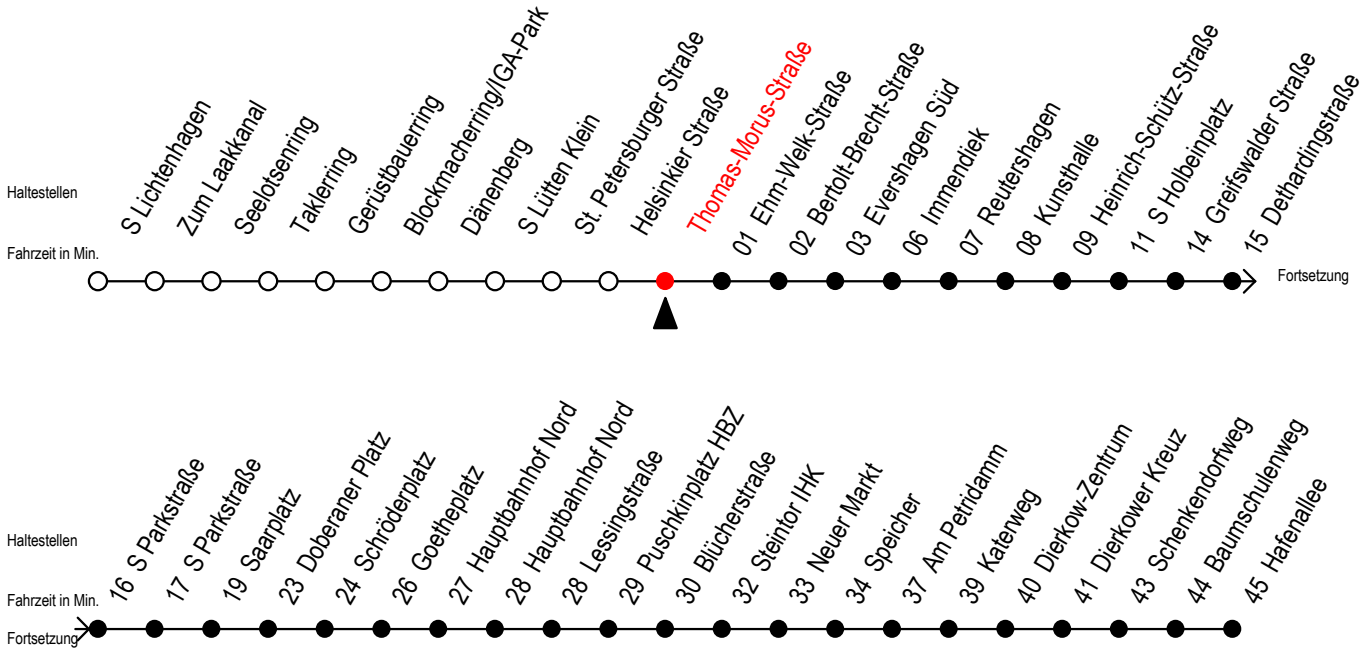

F2 Thomas-Morus-Straße

Gültig ab 01.02.2021

Alle Angaben ohne Gewähr

Richtung: Hafenallee

Achtung! Geänderte Linienführung zwischen Hauptbahnhof Nord u. Steintor

Uhr Montag - Freitag

Uhr Samstag

Uhr Sonntag - Feiertag

0	11 ^U	0	11 ^U	0	11 ^U
1	11 ^U	1	11 ^U	1	11 ^U
2	11 ^U	2	11 ^U	2	11 ^U
3	11	3	11 ^A	3	11 ^A
4	11 ^P	4	11 ^A 41 ^A	4	11 ^A 41 ^A
5	--	5	11 ^A 41 ^A	5	11 ^A 41 ^A
6	--	6	--	6	11 ^A 41 ^A
7	--	7	--	7	11 ^A 41 ^P

P = fährt bis Doberaner Platz

A = Anschluss am Dierkower Kreuz zur Linie 45 Ri. Warnoblick

U = Umstieg zum ALT Li 45A Ri. Warnoblick an der Hast. Baumschulenweg

Abruf - Linien - Taxi bitte bis spätestens 30 Min. vor der Abfahrt unter Telefon Nr. 0381/8021900 bestellen oder beim Fahrpersonal melden