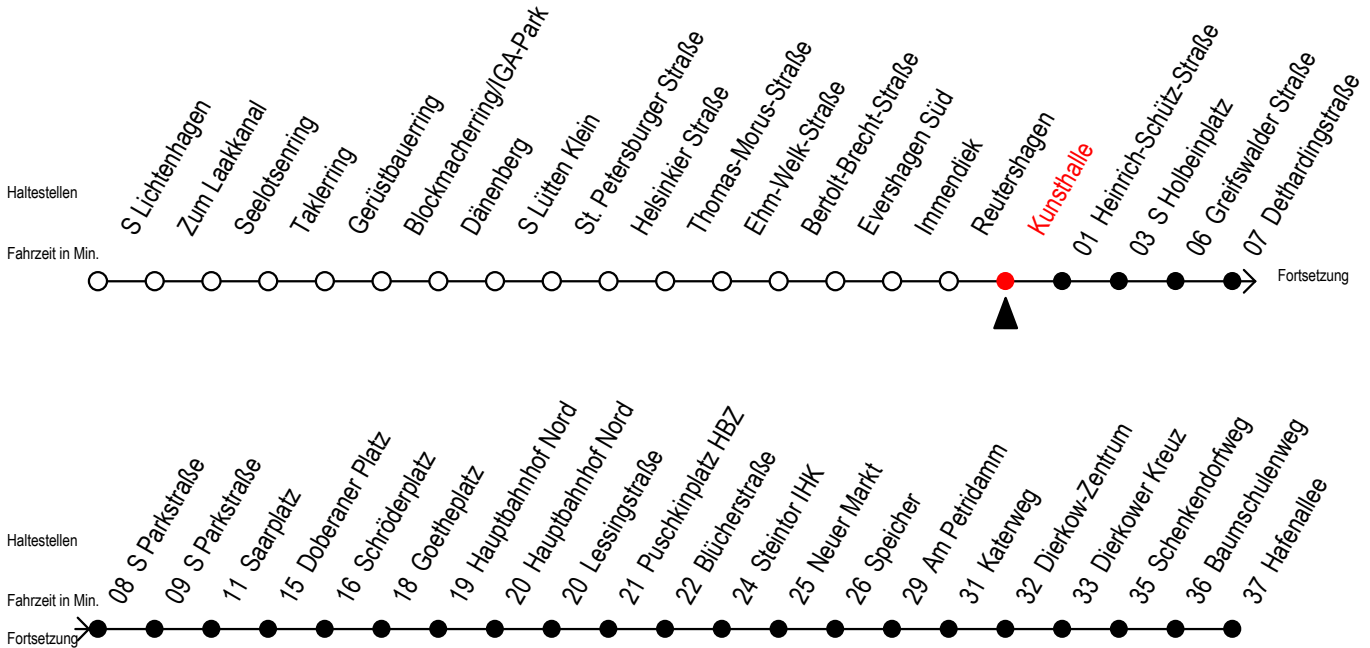

# F2 Kunsthalle

Gültig ab 01.02.2021

Alle Angaben ohne Gewähr

Richtung: Hafenallee

Achtung! Geänderte Linienführung zwischen Hauptbahnhof Nord u. Steintor

## Uhr Montag - Freitag

## Uhr Samstag

**P** = fährt bis Doberaner Platz

**A** = Anschluss am Dierkower Kreuz zur Linie 45 Ri. Warnoblick

**U** = Umstieg zum ALT Li 45A Ri. Warnoblick an der Hast. Baumschulenweg

Abruf - Linien - Taxi bitte bis spätestens 30 Min. vor der Abfahrt unter Telefon Nr. 0381/8021900 bestellen oder beim Fahrpersonal melden