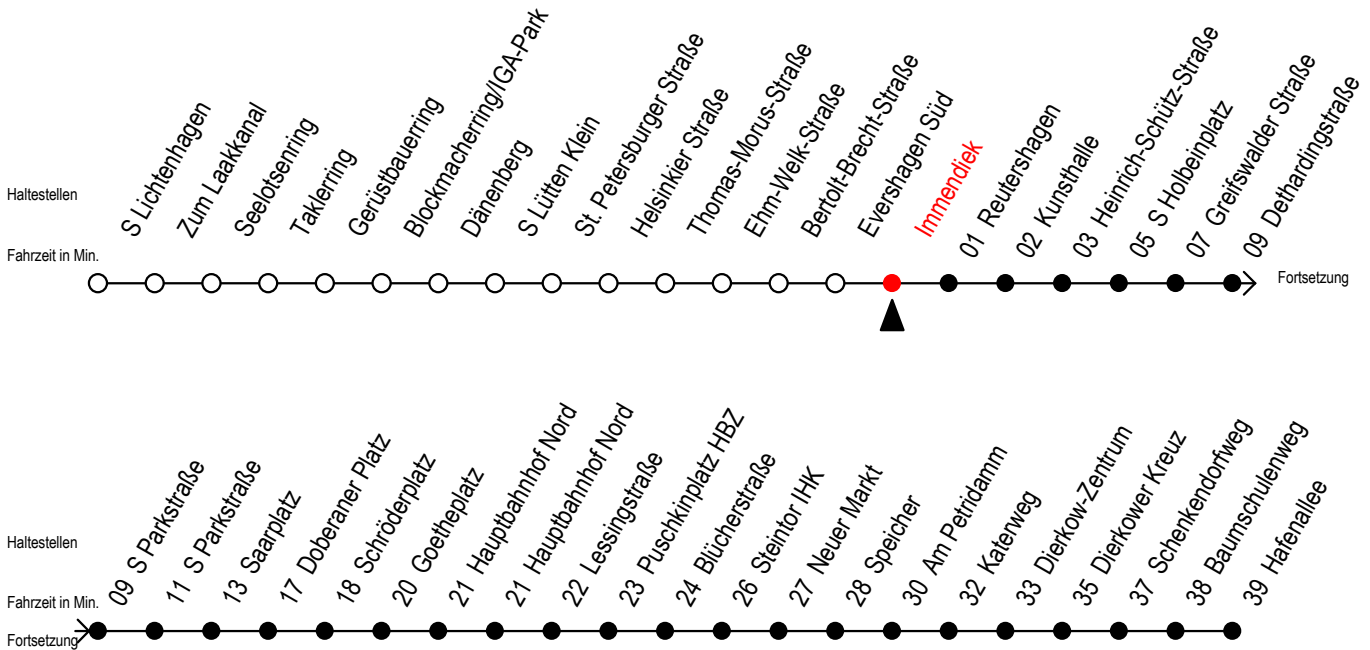

F2 Immendiek

Gültig ab 01.02.2021

Alle Angaben ohne Gewähr

Richtung: Hafenallee

Achtung! Geänderte Linienführung zwischen Hauptbahnhof Nord u. Steintor

Uhr Montag - Freitag

Uhr Samstag

Uhr Sonntag - Feiertag

0	17 ^U	0	17 ^U	0	17 ^U
1	17 ^U	1	17 ^U	1	17 ^U
2	17 ^U	2	17 ^U	2	17 ^U
3	17	3	17 ^A	3	17 ^A
4	17 ^P	4	17 ^A 47 ^A	4	17 ^A 47 ^A
5	--	5	17 ^A 47 ^A	5	17 ^A 47 ^A
6	--	6	--	6	17 ^A 47 ^A
7	--	7	--	7	17 ^A 47 ^P

P = fährt bis Doberaner Platz

A = Anschluss am Dierkower Kreuz zur Linie 45 Ri. Warnoblick

U = Umstieg zum ALT Li 45A Ri. Warnoblick an der Hast. Baumschulenweg

Abruf - Linien - Taxi bitte bis spätestens 30 Min. vor der Abfahrt unter Telefon Nr. 0381/8021900 bestellen oder beim Fahrpersonal melden