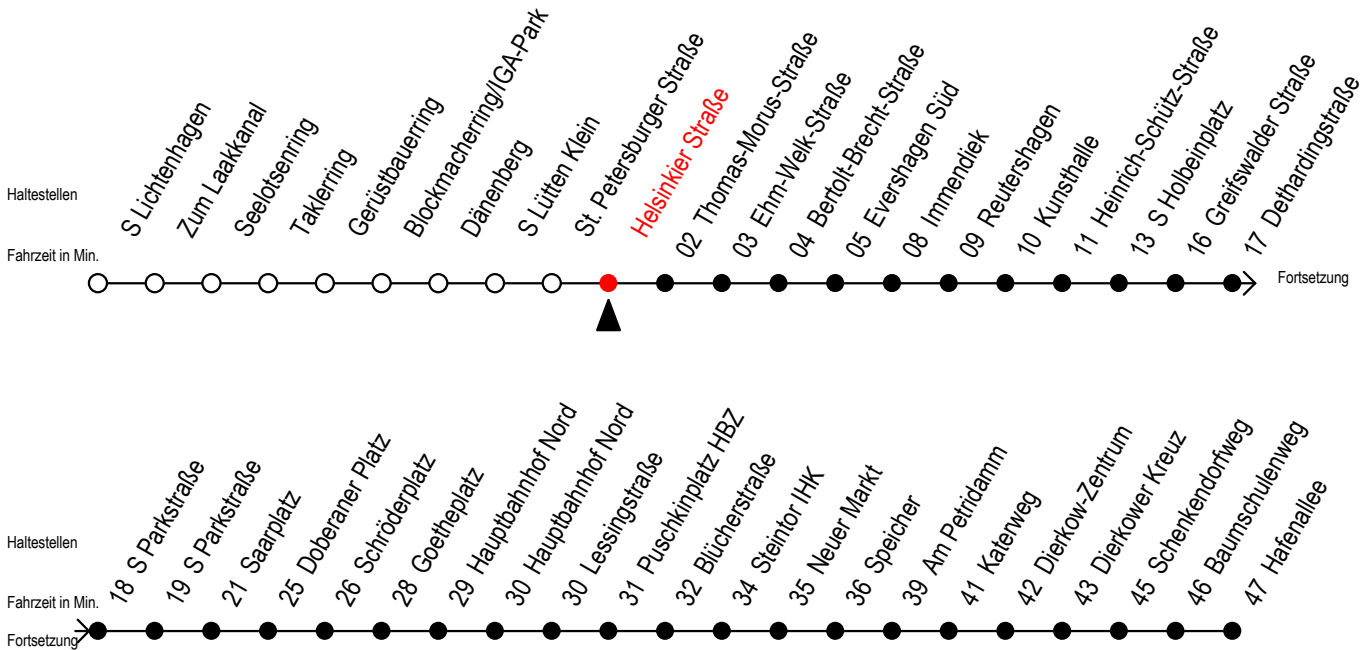

# F2 Helsinkier Straße

Gültig ab 01.02.2021

Alle Angaben ohne Gewähr

Richtung: Hafenallee

Achtung! Geänderte Linienführung zwischen Hauptbahnhof Nord u. Steintor

## Uhr Montag - Freitag

## Uhr Samstag

**P** = fährt bis Doberaner Platz

**A** = Anschluss am Dierkower Kreuz zur Linie 45 Ri. Warnoblick

**U** = Umstieg zum ALT Li 45A Ri. Warnoblick an der Hast. Baumschulenweg

Abruf - Linien - Taxi bitte bis spätestens 30 Min. vor der Abfahrt unter Telefon Nr. 0381/8021900 bestellen oder beim Fahrpersonal melden