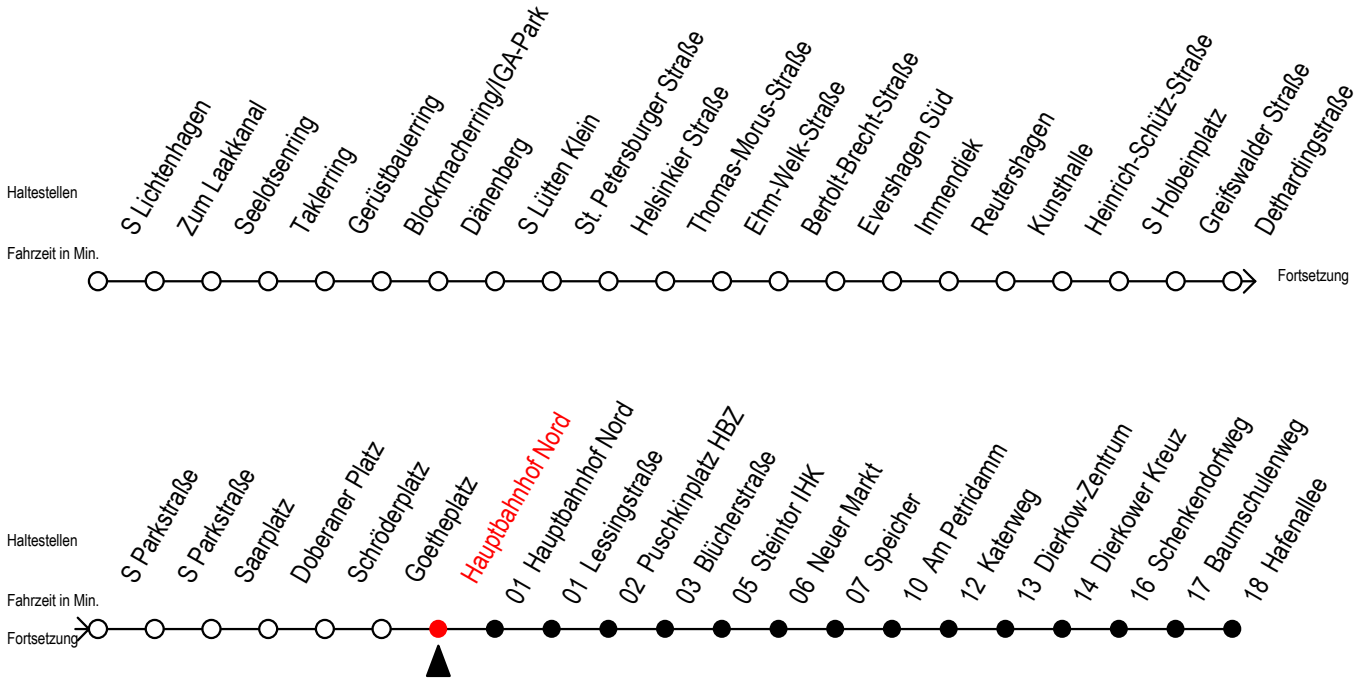

# F2 Hauptbahnhof Nord

Gültig ab 01.02.2021

Alle Angaben ohne Gewähr

Richtung: Hafenallee

Achtung! Geänderte Linienführung zwischen Hauptbahnhof Nord u. Steintor

## Uhr Samstag

**U** = Umstieg zum ALT Li 45A Ri. Warnowblick an der Hast. Baumschulenweg  
 Abruf - Linien - Taxi bitte bis spätestens 30 Min. vor der Abfahrt unter  
 Telefon Nr. 0381/8021900 bestellen oder beim Fahrpersonal melden

**A** = Anschluss am Dierkower Kreuz zur Linie 45 Ri. Warnowblick