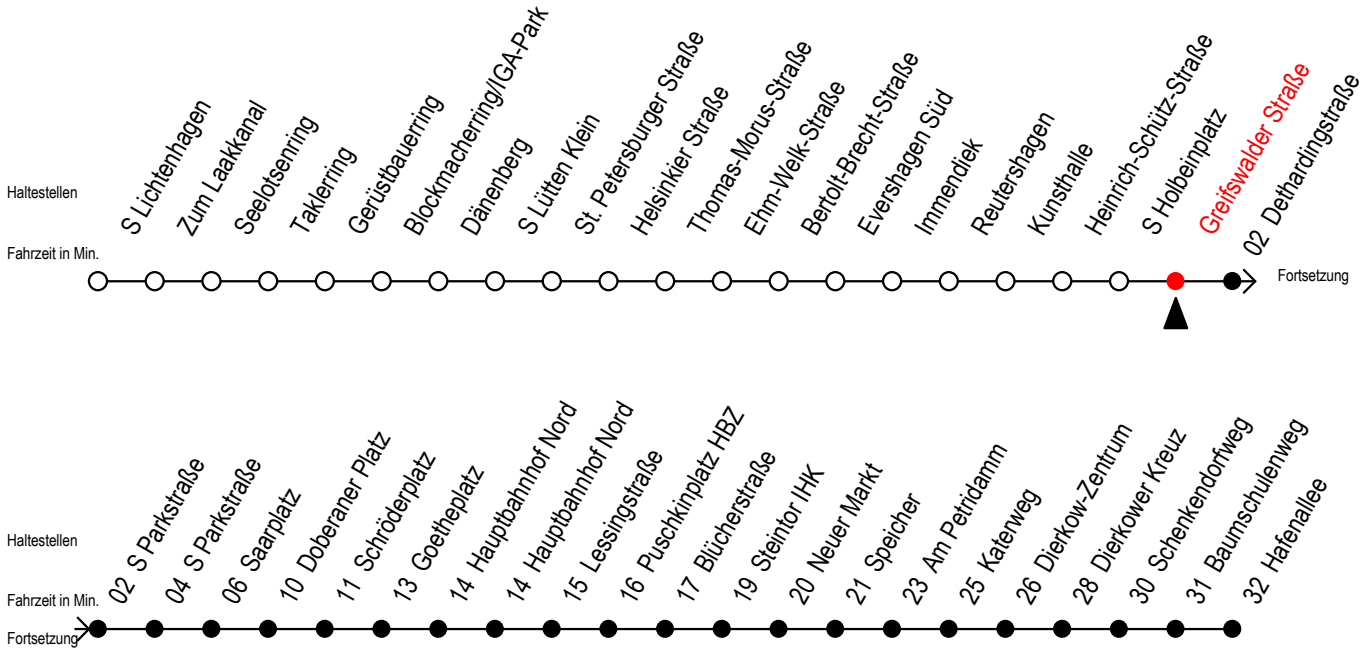

# F2 Greifswalder Straße

Gültig ab 01.02.2021

Alle Angaben ohne Gewähr

Richtung: Hafenallee

Achtung! Geänderte Linienführung zwischen Hauptbahnhof Nord u. Steintor

## Uhr Montag - Freitag

## Uhr Samstag

**P** = fährt bis Doberaner Platz

**A** = Anschluss am Dierkower Kreuz zur Linie 45 Ri. Warnoblick

**U** = Umstieg zum ALT Li 45A Ri. Warnoblick an der Hast. Baumschulenweg

Abruf - Linien - Taxi bitte bis spätestens 30 Min. vor der Abfahrt unter Telefon Nr. 0381/8021900 bestellen oder beim Fahrpersonal melden