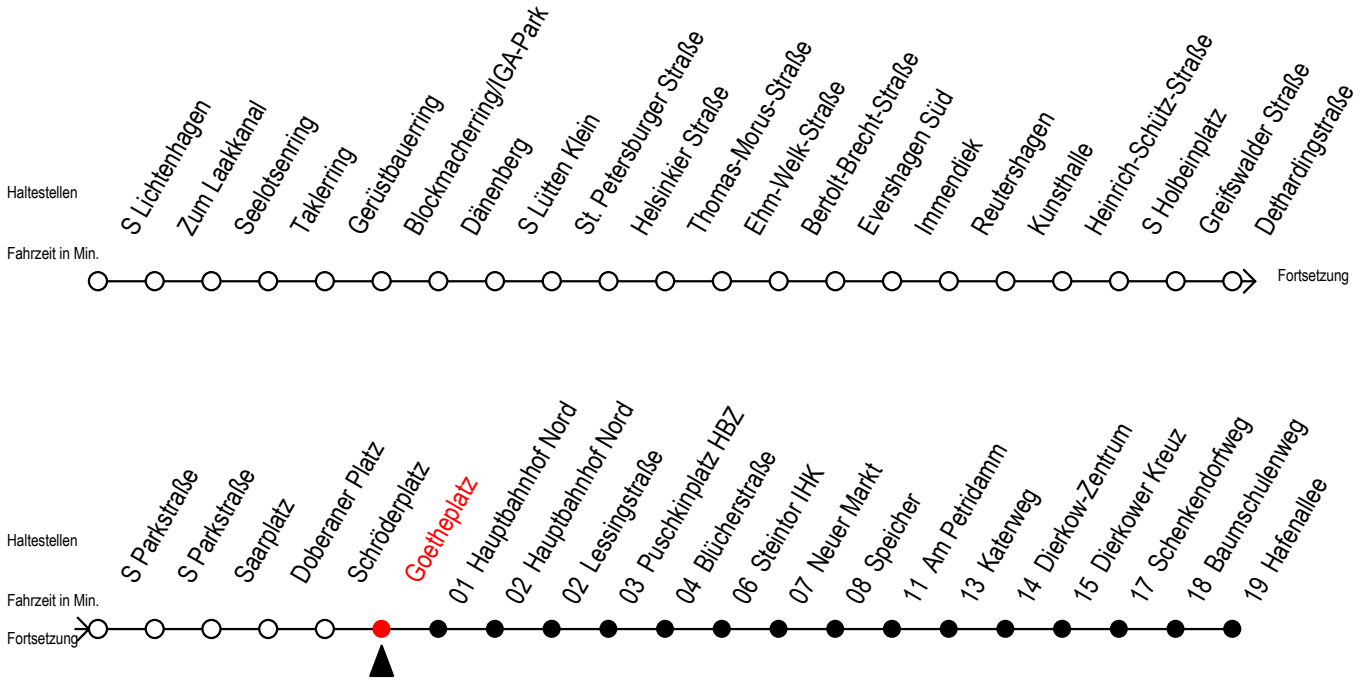

F2 Goetheplatz

Gültig ab 01.02.2021

Alle Angaben ohne Gewähr

Richtung: Hafenallee

Achtung! Geänderte Linienführung zwischen Hauptbahnhof Nord u. Steintor

Uhr Montag - Freitag		Uhr Samstag		Uhr Sonntag - Feiertag	
0	37 ^U	0	37 ^U	0	37 ^U
1	37 ^U	1	37 ^U	1	37 ^U
2	37 ^U	2	37 ^U	2	37 ^U
3	37	3	37 ^A	3	37 ^A
4	--	4	37 ^A	4	37 ^A
5	--	5	07 ^A 37 ^A	5	07 ^A 37 ^A
6	--	6	07 ^A	6	07 ^A 37 ^A
7	--	7	--	7	07 ^A 37 ^A

U = Umstieg zum ALT Li 45A Ri. Warnoblick an der Hast. Baumschulenweg
 Abruf - Linien - Taxi bitte bis spätestens 30 Min. vor der Abfahrt unter
 Telefon Nr. 0381/8021900 bestellen oder beim Fahrpersonal melden

A = Anschluss am Dierkower Kreuz zur Linie 45 Ri. Warnoblick