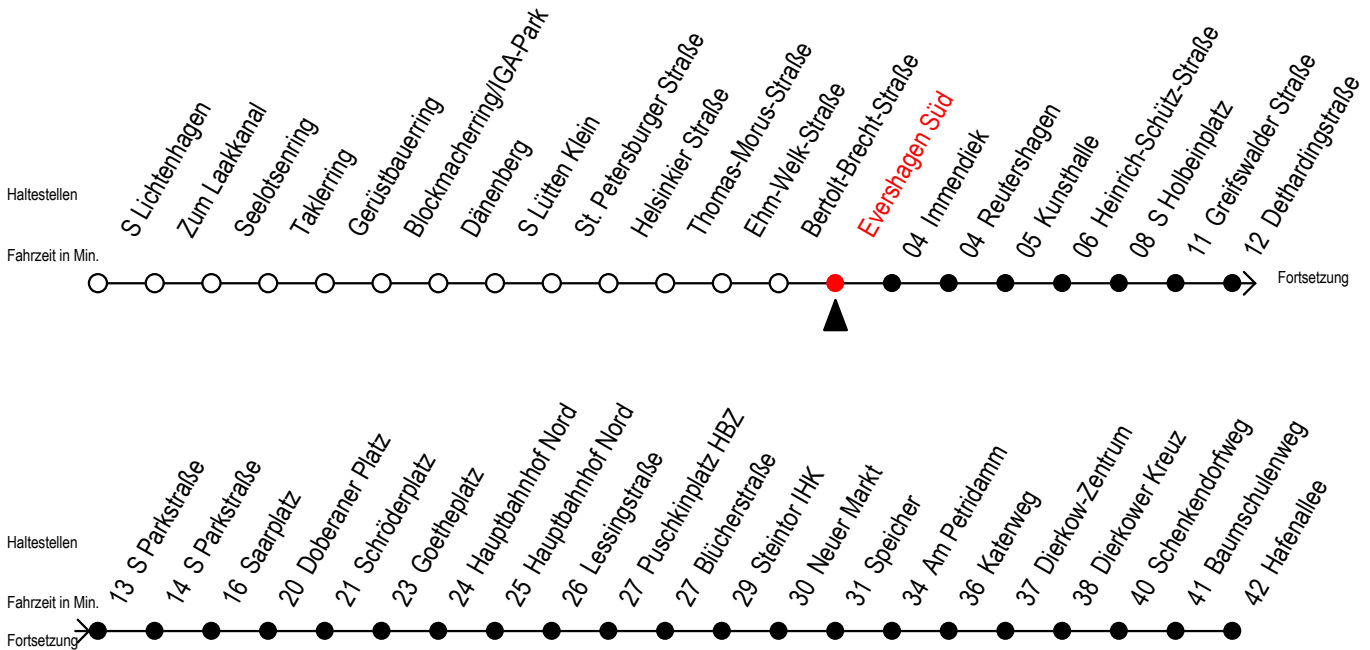

# F2 Evershagen Süd

Gültig ab 01.02.2021

Alle Angaben ohne Gewähr

Richtung: Hafenallee

Achtung! Geänderte Linienführung zwischen Hauptbahnhof Nord u. Steintor

## Uhr Montag - Freitag

## Uhr Samstag

**P** = fährt bis Doberaner Platz

**A** = Anschluss am Dierkower Kreuz zur Linie 45 Ri. Warnoblick

**U** = Umstieg zum ALT Li 45A Ri. Warnoblick an der Hast. Baumschulenweg

Abruf - Linien - Taxi bitte bis spätestens 30 Min. vor der Abfahrt unter Telefon Nr. 0381/8021900 bestellen oder beim Fahrpersonal melden