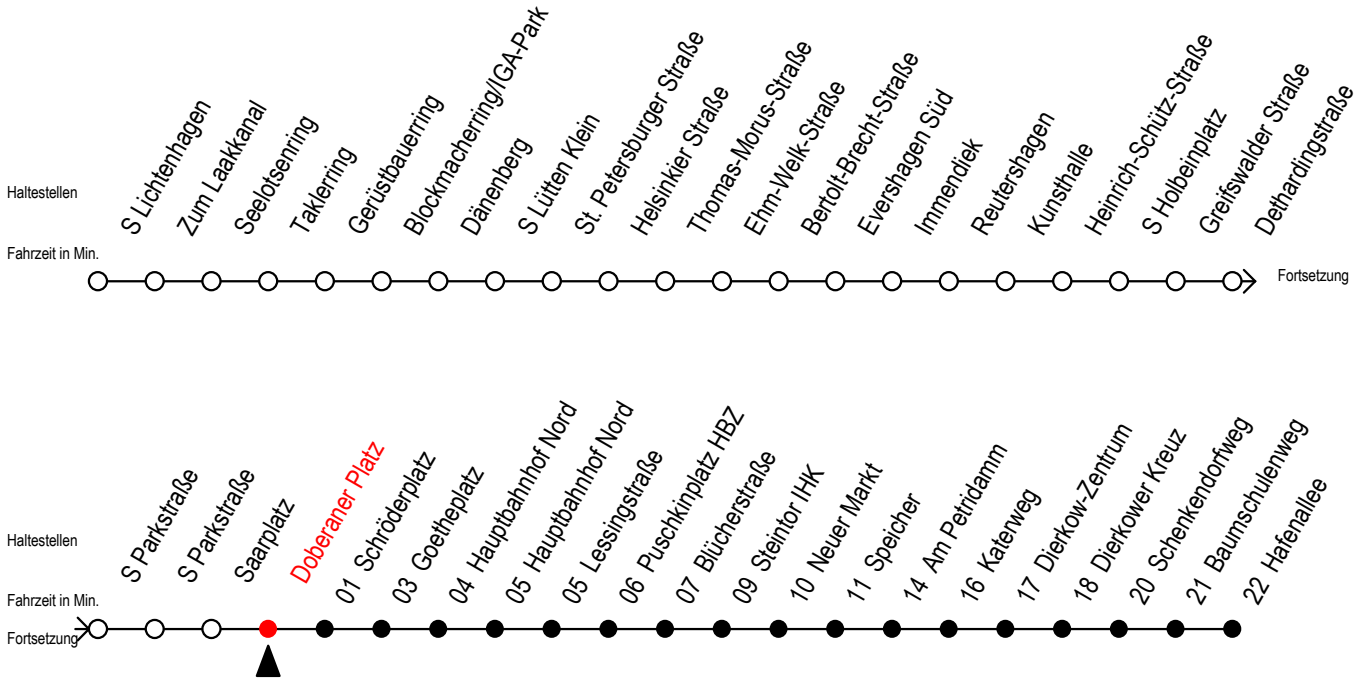

F2 Doberaner Platz

Gültig ab 01.02.2021

Alle Angaben ohne Gewähr

Richtung: Hafenallee

Achtung! Geänderte Linienführung zwischen Hauptbahnhof Nord u. Steintor

Uhr Montag - Freitag		Uhr Samstag		Uhr Sonntag - Feiertag	
0	34 ^U	0	34 ^U	0	34 ^U
1	34 ^U	1	34 ^U	1	34 ^U
2	34 ^U	2	34 ^U	2	34 ^U
3	34	3	34 ^A	3	34 ^A
4	--	4	34 ^A	4	34 ^A
5	--	5	04 ^A 34 ^A	5	04 ^A 34 ^A
6	--	6	04 ^A	6	04 ^A 34 ^A
7	--	7	--	7	04 ^A 34 ^A

U = Umstieg zum ALT Li 45A Ri. Warnowblick an der Hast. Baumschulenweg
 Abruf - Linien - Taxi bitte bis spätestens 30 Min. vor der Abfahrt unter
 Telefon Nr. 0381/8021900 bestellen oder beim Fahrpersonal melden

A = Anschluss am Dierkower Kreuz zur Linie 45 Ri. Warnowblick