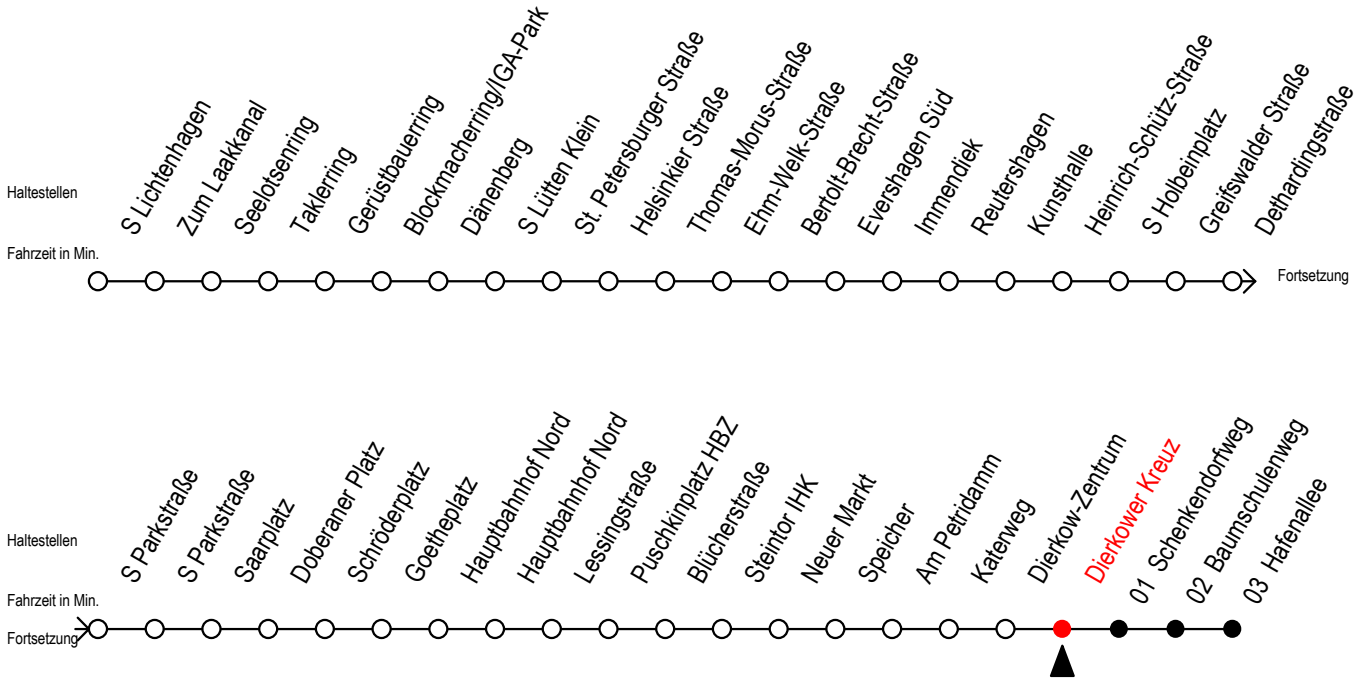

# F2 Dierkower Kreuz

Gültig ab 01.02.2021

Alle Angaben ohne Gewähr

Richtung: Hafenallee

| Uhr Montag - Freitag |                 | Uhr Samstag |                 | Uhr Sonntag - Feiertag |                 |
|----------------------|-----------------|-------------|-----------------|------------------------|-----------------|
| 0                    | 52 <sup>U</sup> | 0           | 52 <sup>U</sup> | 0                      | 52 <sup>U</sup> |
| 1                    | 52 <sup>U</sup> | 1           | 52 <sup>U</sup> | 1                      | 52 <sup>U</sup> |
| 2                    | 52 <sup>U</sup> | 2           | 52 <sup>U</sup> | 2                      | 52 <sup>U</sup> |
| 3                    | 52              | 3           | 52              | 3                      | 52              |
| 4                    | --              | 4           | 52              | 4                      | 52              |
| 5                    | --              | 5           | 22 52           | 5                      | 22 52           |
| 6                    | --              | 6           | 22              | 6                      | 22 52           |
| 7                    | --              | 7           | --              | 7                      | 22 52           |

U = Umstieg zum ALT Li 45A Ri. Warnowblick an der Hast. Baumschulenweg

Abruf - Linien - Taxi bitte bis spätestens 30 Min. vor der Abfahrt unter Telefon Nr. 0381/8021900 bestellen oder beim Fahrpersonal melden