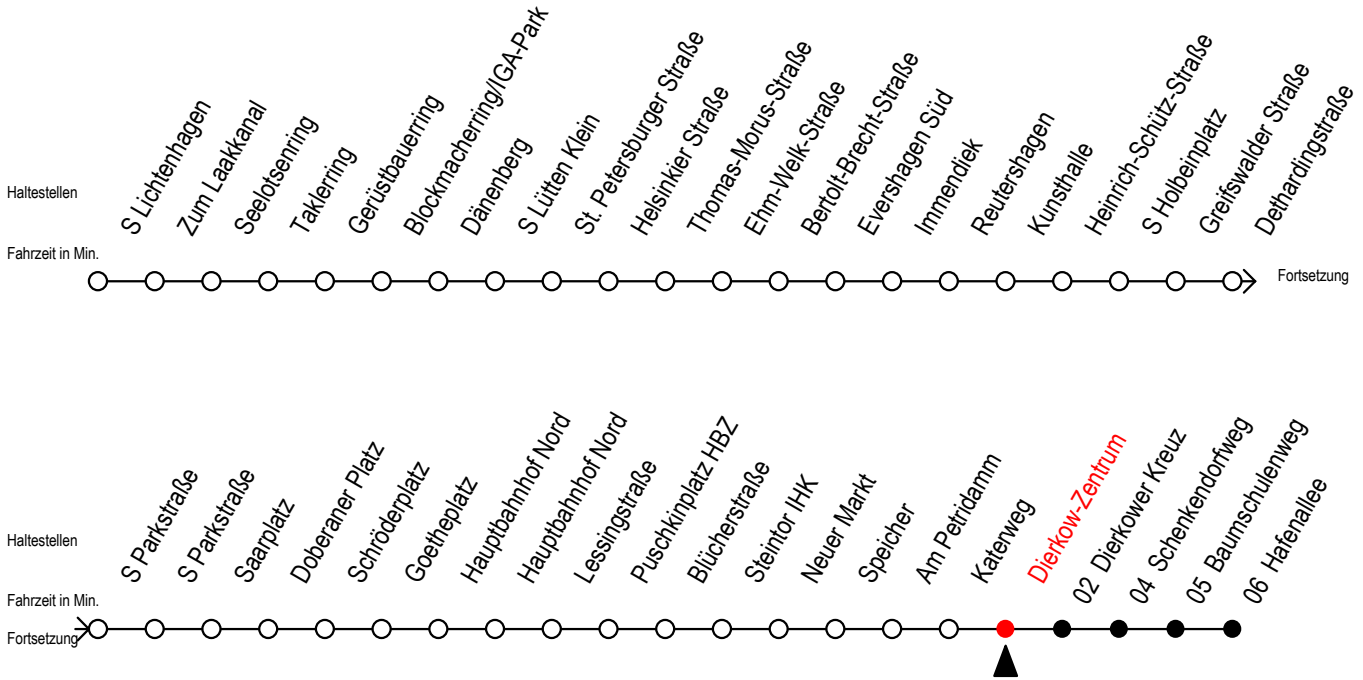

F2 Dierkow-Zentrum

Gültig ab 01.02.2021

Alle Angaben ohne Gewähr

Richtung: Hafenallee

Uhr Montag - Freitag

Uhr Samstag

Uhr Sonntag - Feiertag

0	50 ^U	0	50 ^U	0	50 ^U
1	50 ^U	1	50 ^U	1	50 ^U
2	50 ^U	2	50 ^U	2	50 ^U
3	50	3	50 ^A	3	50 ^A
4	--	4	50 ^A	4	50 ^A
5	--	5	20 ^A 50 ^A	5	20 ^A 50 ^A
6	--	6	20 ^A	6	20 ^A 50 ^A
7	--	7	--	7	20 ^A 50 ^A

U = Umstieg zum ALT Li 45A Ri. Warnowblick an der Hast. Baumschulenweg
 Abruf - Linien - Taxi bitte bis spätestens 30 Min. vor der Abfahrt unter
 Telefon Nr. 0381/8021900 bestellen oder beim Fahrpersonal melden

A = Anschluss am Dierkower Kreuz zur Linie 45 Ri. Warnowblick