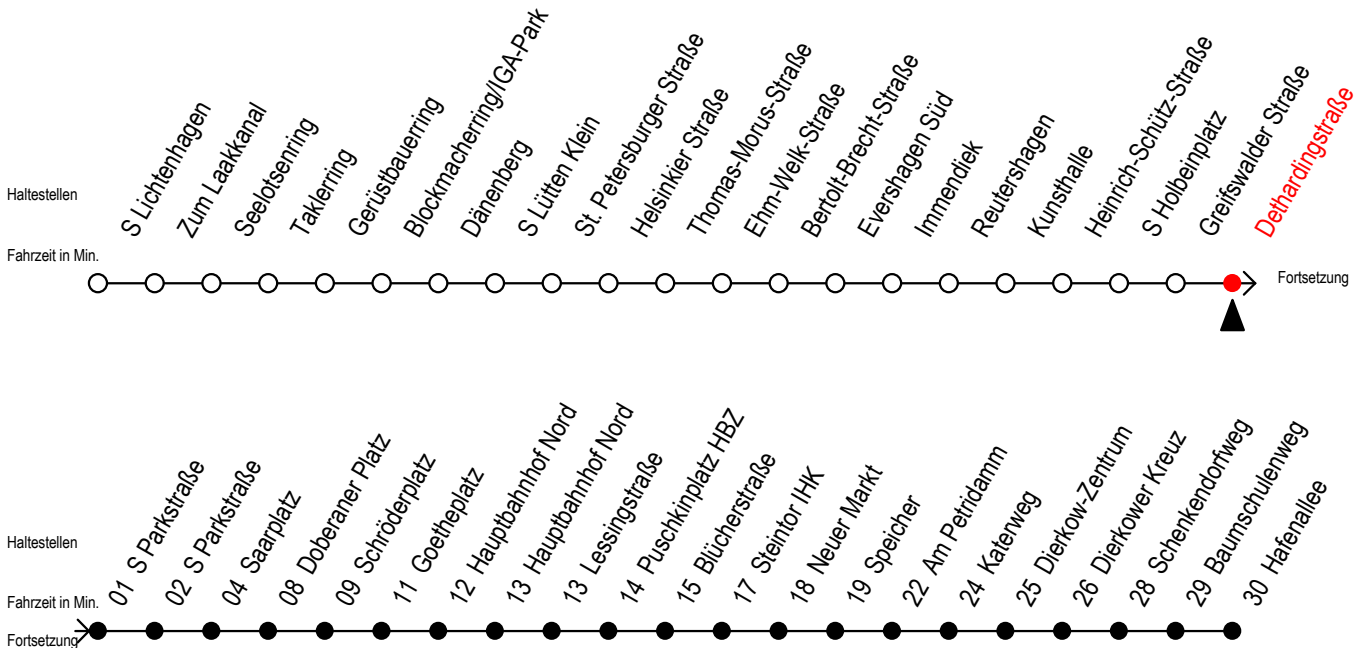

F2 Dethardingstraße

Gültig ab 01.02.2021

Alle Angaben ohne Gewähr

Richtung: Hafenallee

Achtung! Geänderte Linienführung zwischen Hauptbahnhof Nord u. Steintor

Uhr Montag - Freitag

Uhr Samstag

Uhr Sonntag - Feiertag

| | | | | | |
|---|-----------------|---|---------------------------------|---|---------------------------------|
| 0 | 26 ^U | 0 | 26 ^U | 0 | 26 ^U |
| 1 | 26 ^U | 1 | 26 ^U | 1 | 26 ^U |
| 2 | 26 ^U | 2 | 26 ^U | 2 | 26 ^U |
| 3 | 26 | 3 | 26 ^A | 3 | 26 ^A |
| 4 | 26 ^P | 4 | 26 ^A 56 ^A | 4 | 26 ^A 56 ^A |
| 5 | -- | 5 | 26 ^A 56 ^A | 5 | 26 ^A 56 ^A |
| 6 | -- | 6 | -- | 6 | 26 ^A 56 ^A |
| 7 | -- | 7 | -- | 7 | 26 ^A 56 ^P |

P = fährt bis Doberaner Platz

A = Anschluss am Dierkower Kreuz zur Linie 45 Ri. Warnoblick

U = Umstieg zum ALT Li 45A Ri. Warnoblick an der Hast. Baumschulenweg

Abruf - Linien - Taxi bitte bis spätestens 30 Min. vor der Abfahrt unter Telefon Nr. 0381/8021900 bestellen oder beim Fahrpersonal melden