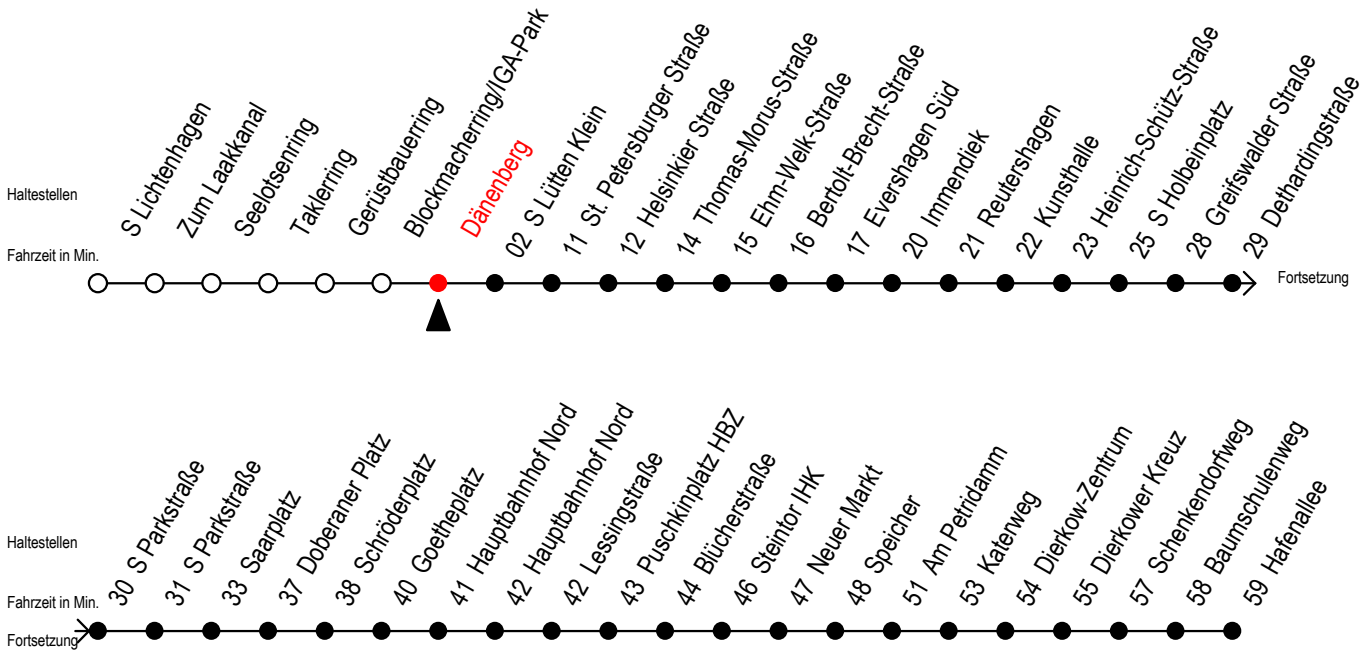

# F2 Dänenberg

Gültig ab 01.02.2021

Alle Angaben ohne Gewähr

Richtung: Hafenallee

Achtung! Geänderte Linienführung zwischen Hauptbahnhof Nord u. Steintor

## Uhr Montag - Freitag

**P** = fährt bis Doberaner Platz

**U** = Umstieg zum ALT Li 45A Ri. Warnowblick an der Hast. Baumschulenweg

Abruf - Linien - Taxi bitte bis spätestens 30 Min. vor der Abfahrt unter

Telefon Nr. 0381/8021900 bestellen oder beim Fahrpersonal melden

**H** = fährt bis S Lütten Klein

**A** = Anschluss am Dierkower Kreuz zur Linie 45 Ri. Warnowblick