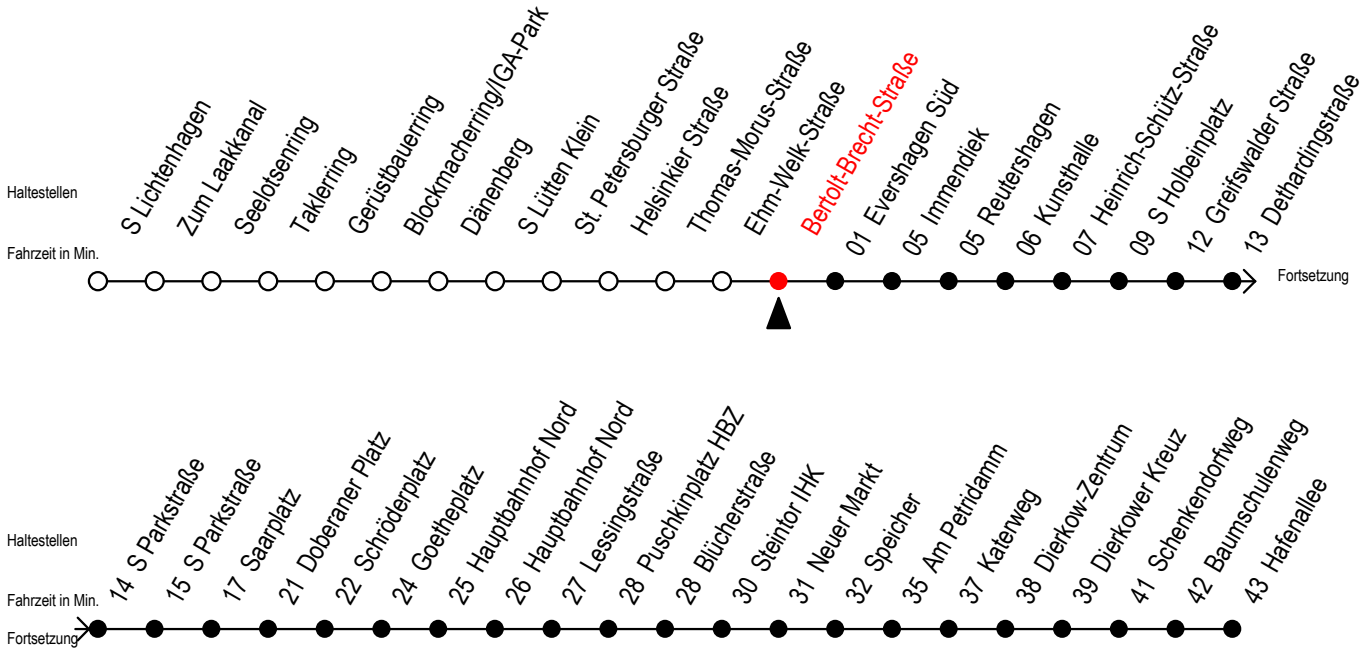

F2 Bertolt-Brecht-Straße

Gültig ab 01.02.2021

Alle Angaben ohne Gewähr

Richtung: Hafenallee

Achtung! Geänderte Linienführung zwischen Hauptbahnhof Nord u. Steintor

Uhr Montag - Freitag

Uhr Samstag

Uhr Sonntag - Feiertag

0	12 ^U	0	12 ^U	0	12 ^U
1	12 ^U	1	12 ^U	1	12 ^U
2	12 ^U	2	12 ^U	2	12 ^U
3	12	3	12 ^A	3	12 ^A
4	12 ^P	4	12 ^A 42 ^A	4	12 ^A 42 ^A
5	--	5	12 ^A 42 ^A	5	12 ^A 42 ^A
6	--	6	--	6	12 ^A 42 ^A
7	--	7	--	7	12 ^A 42 ^P

P = fährt bis Doberaner Platz

A = Anschluss am Dierkower Kreuz zur Linie 45 Ri. Warnoblick

U = Umstieg zum ALT Li 45A Ri. Warnoblick an der Hast. Baumschulenweg

Abruf - Linien - Taxi bitte bis spätestens 30 Min. vor der Abfahrt unter Telefon Nr. 0381/8021900 bestellen oder beim Fahrpersonal melden