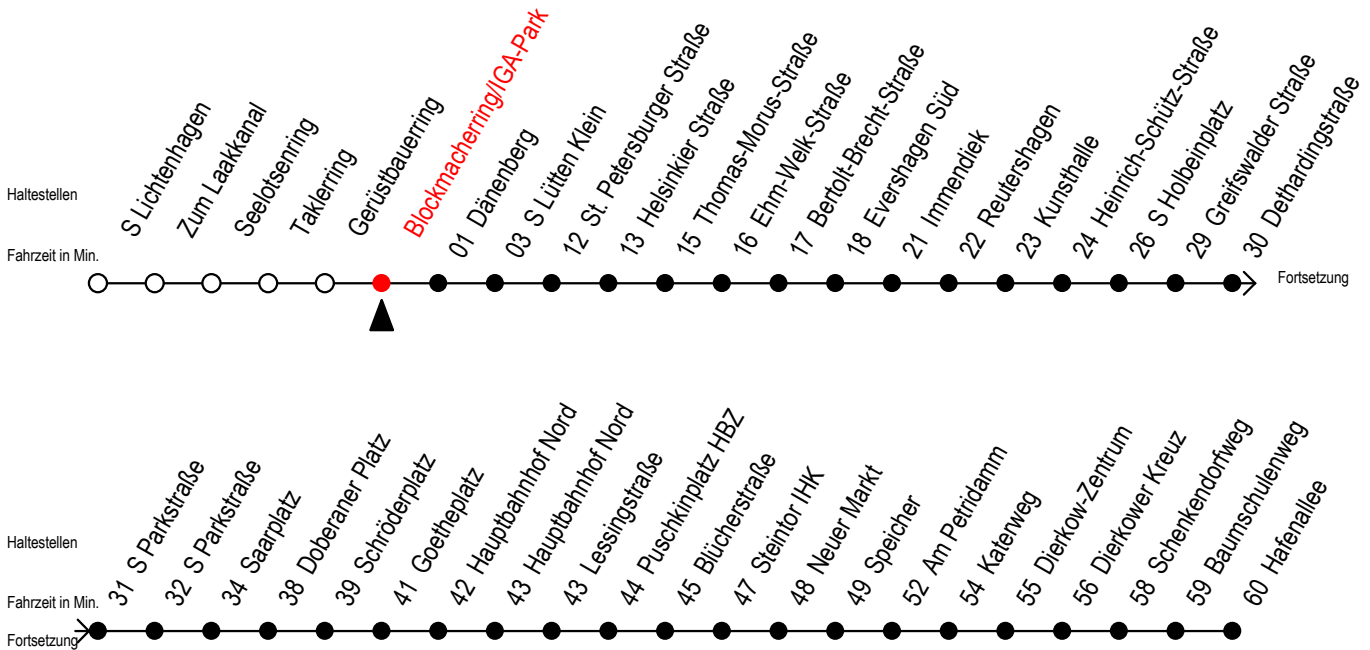

F2 Blockmacherring/IGA-Park

Gültig ab 01.02.2021

Alle Angaben ohne Gewähr

Richtung: Hafenallee

Achtung! Geänderte Linienführung zwischen Hauptbahnhof Nord u. Steintor

Uhr Montag - Freitag

Uhr Samstag

Uhr Sonntag - Feiertag

0	01 ^U	0	01 ^U	0	01 ^U
1	01 ^U	1	01 ^U	1	01 ^U
2	01 ^U	2	01 ^U	2	01 ^U
3	01	3	01 ^A	3	01 ^A
4	01 ^P	4	01 ^A 31 ^A	4	01 ^A 31 ^A
5	--	5	01 ^A 31 ^A	5	01 ^A 31 ^A
6	--	6	01 ^H	6	01 ^A 31 ^A
7	--	7	--	7	01 ^A 31 ^P

P = fährt bis Doberaner Platz

U = Umstieg zum ALT Li 45A Ri. Warnowblick an der Hast. Baumschulenweg

Abruf - Linien - Taxi bitte bis spätestens 30 Min. vor der Abfahrt unter

Telefon Nr. 0381/8021900 bestellen oder beim Fahrpersonal melden

H = fährt bis S Lütten Klein

A = Anschluss am Dierkower Kreuz zur Linie 45 Ri. Warnowblick