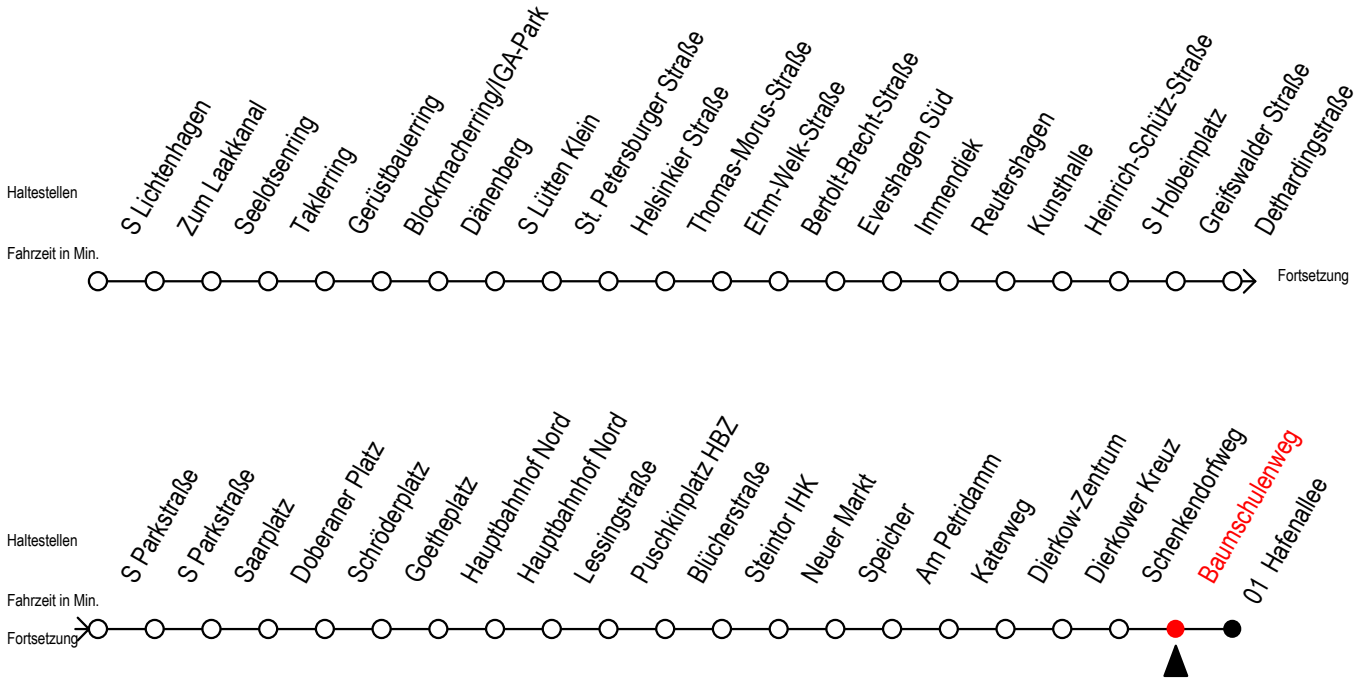

F2 Baumschulenweg

Gültig ab 01.02.2021

Alle Angaben ohne Gewähr

Richtung: Hafenallee

Uhr Montag - Freitag

Uhr Samstag

Uhr Sonntag - Feiertag

0	54 ^U	0	54 ^U	0	54 ^U
1	54 ^U	1	54 ^U	1	54 ^U
2	54 ^U	2	54 ^U	2	54 ^U
3	54	3	54	3	54
4	--	4	54	4	54
5	--	5	24 54	5	24 54
6	--	6	24	6	24 54
7	--	7	--	7	24 54

U = Umstieg zum ALT Li 45A Ri. Warnowblick an der Hast. Baumschulenweg

Abruf - Linien - Taxi bitte bis spätestens 30 Min. vor der Abfahrt unter Telefon Nr. 0381/8021900 bestellen oder beim Fahrpersonal melden