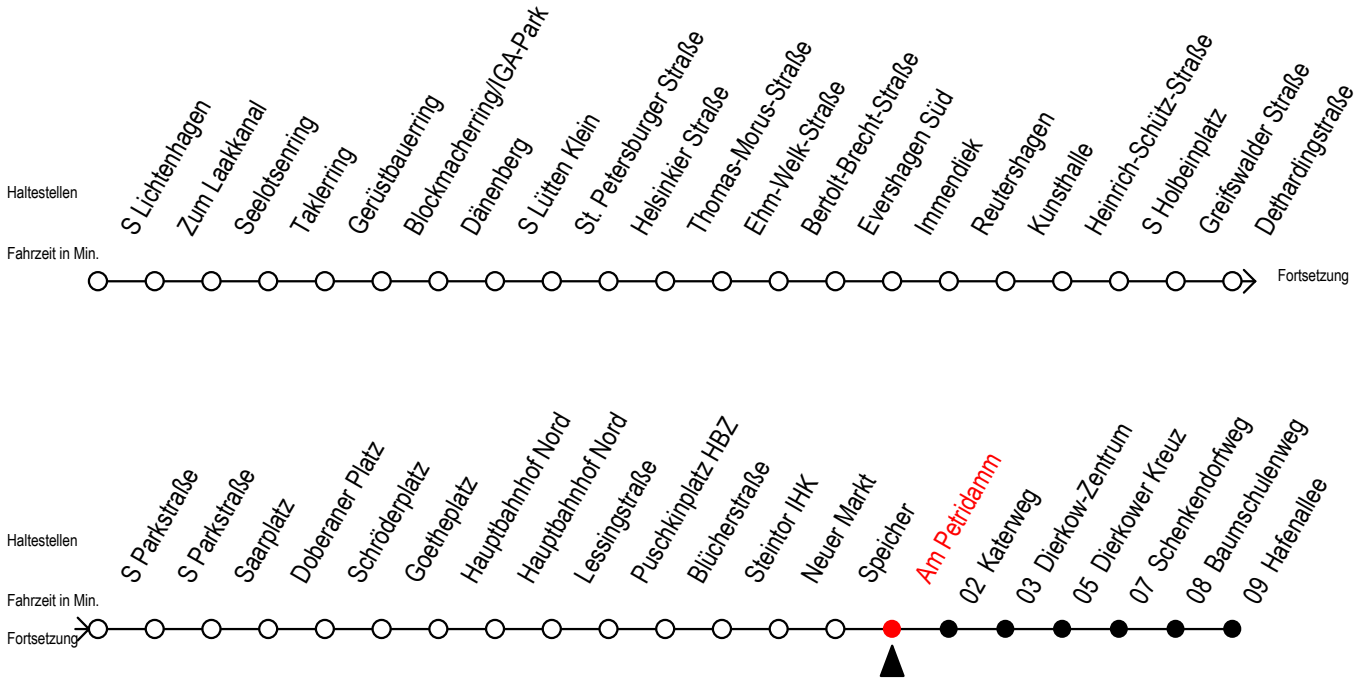

F2 Am Petridamm

Gültig ab 01.02.2021

Alle Angaben ohne Gewähr

Richtung: Hafenallee

Uhr Montag - Freitag

Uhr Samstag

Uhr Sonntag - Feiertag

0	47 ^U	0	47 ^U	0	47 ^U
1	47 ^U	1	47 ^U	1	47 ^U
2	47 ^U	2	47 ^U	2	47 ^U
3	47	3	47 ^A	3	47 ^A
4	--	4	47 ^A	4	47 ^A
5	--	5	17 ^A 47 ^A	5	17 ^A 47 ^A
6	--	6	17 ^A	6	17 ^A 47 ^A
7	--	7	--	7	17 ^A 47 ^A

U = Umstieg zum ALT Li 45A Ri. Warnowblick an der Hast. Baumschulenweg
 Abruf - Linien - Taxi bitte bis spätestens 30 Min. vor der Abfahrt unter
 Telefon Nr. 0381/8021900 bestellen oder beim Fahrpersonal melden

A = Anschluss am Dierkower Kreuz zur Linie 45 Ri. Warnowblick