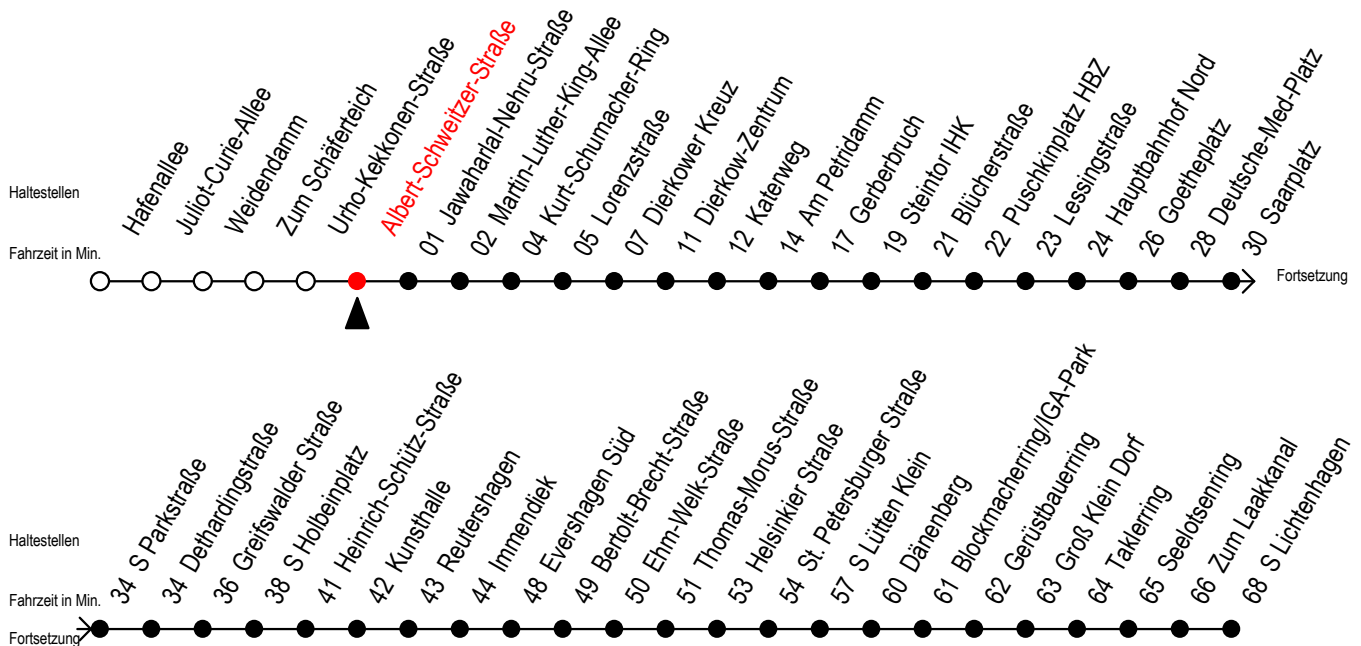

F2 Albert-Schweitzer-Straße

Gültig ab 01.02.2021

Alle Angaben ohne Gewähr

Richtung: Dierkower Kreuz - S Lichtenhagen

Achtung! Geänderte Linienführung zwischen Steintor und Hauptbahnhof Nord

Uhr Montag - Freitag

Uhr Samstag

Uhr Sonntag - Feiertag

1	00	1	00	1	00
2	00	2	00	2	00
3	00	3	00	3	00
4	00 ^D	4	00 ^U	4	00 ^U
5	--	5	00 ^U 30 ^U	5	00 ^U 30 ^U
6	--	6	00 ^{UB} 30 ^D	6	00 ^U 30 ^U
7	--	7	--	7	00 ^{UH} 30 ^{UH}
8	--	8	--	8	00 ^D

D = fährt bis Dierkower Kreuz

H = fährt bis S Lütten Klein

B = fährt bis Hauptbahnhof Nord

U = zur Weiterfahrt in Richtung S Lichtenhagen bitte am Dierkower Kreuz umsteigen