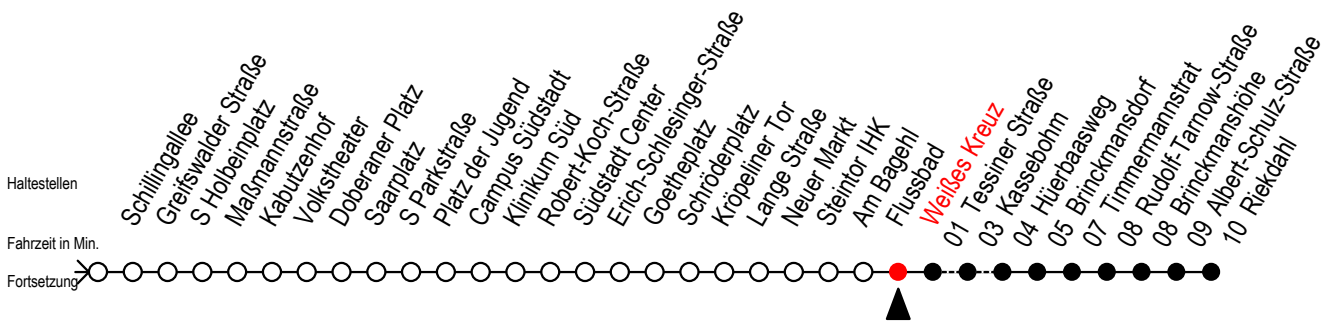

F1 Weißes Kreuz

Gültig ab 04.01.2021

Alle Angaben ohne Gewähr

Richtung: Riekdahl

Uhr Montag - Freitag

Uhr Samstag

Uhr Sonntag - Feiertag

0	50	0	50	0	50
1	50	1	50	1	50
2	50	2	50	2	50
3	50	3	50	3	50
4	--	4	50	4	50
5	--	5	20 50	5	20 50
6	--	6	--	6	20 50
7	--	7	--	7	20 50