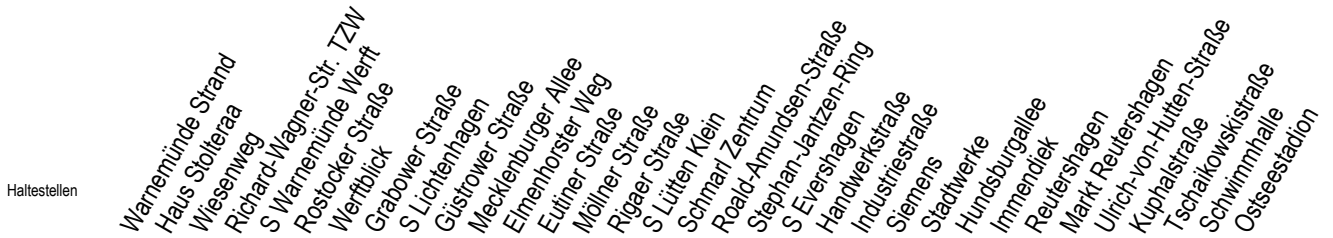

F1 Weißes Kreuz

Gültig ab 04.01.2021

Alle Angaben ohne Gewähr

Richtung: Riekdahl

Uhr Montag - Freitag

Uhr Samstag

Uhr Sonntag - Feiertag

0	50	0	50	0	50
1	50	1	50	1	50
2	50	2	50	2	50
3	50	3	50	3	50
4	--	4	50	4	50
5	--	5	20 50	5	20 50
6	--	6	--	6	20 50
7	--	7	--	7	20 50