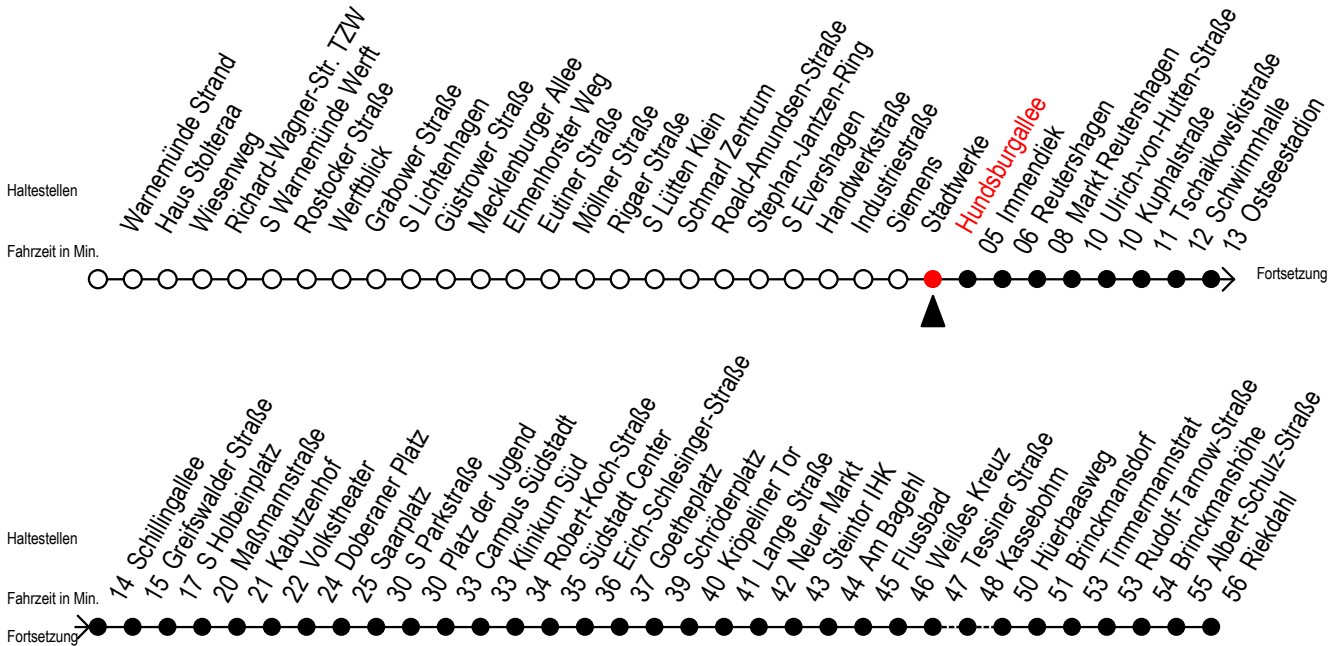

F1 Hundsburgallee

Gültig ab 04.01.2021

Alle Angaben ohne Gewähr

Richtung: Riekdahl

Saarplatz Umstieg in die Linien F1/F2 in alle Richtungen

Uhr Montag - Freitag

Uhr Samstag

Uhr Sonntag - Feiertag

| | | | | | |
|---|-----------------|---|--------------------|---|--------------------|
| 0 | 04 | 0 | 04 | 0 | 04 |
| 1 | 04 ^A | 1 | 04 ^A | 1 | 04 ^A |
| 2 | 04 ^A | 2 | 04 ^A | 2 | 04 ^A |
| 3 | 04 ^A | 3 | 04 ^A | 3 | 04 ^A |
| 4 | 05 ^C | 4 | 04 34 | 4 | 04 34 |
| 5 | -- | 5 | 04 34 ^C | 5 | 04 34 |
| 6 | -- | 6 | -- | 6 | 04 34 |
| 7 | -- | 7 | -- | 7 | 04 34 ^K |

C = fährt bis Campus Südstadt - Anschluss zur Linie 6

A = Umstieg am Südstadtcenter zum Abruf-Linien-Taxi Ri. Südblick
Abruf - Linien - Taxi bitte bis spätestens 30 Min. vor der Abfahrt
unter Tel.Nr. 0381/8021900 bestellen oder beim Fahrpersonal melden

K = fährt bis Hauptbahnhof Nord