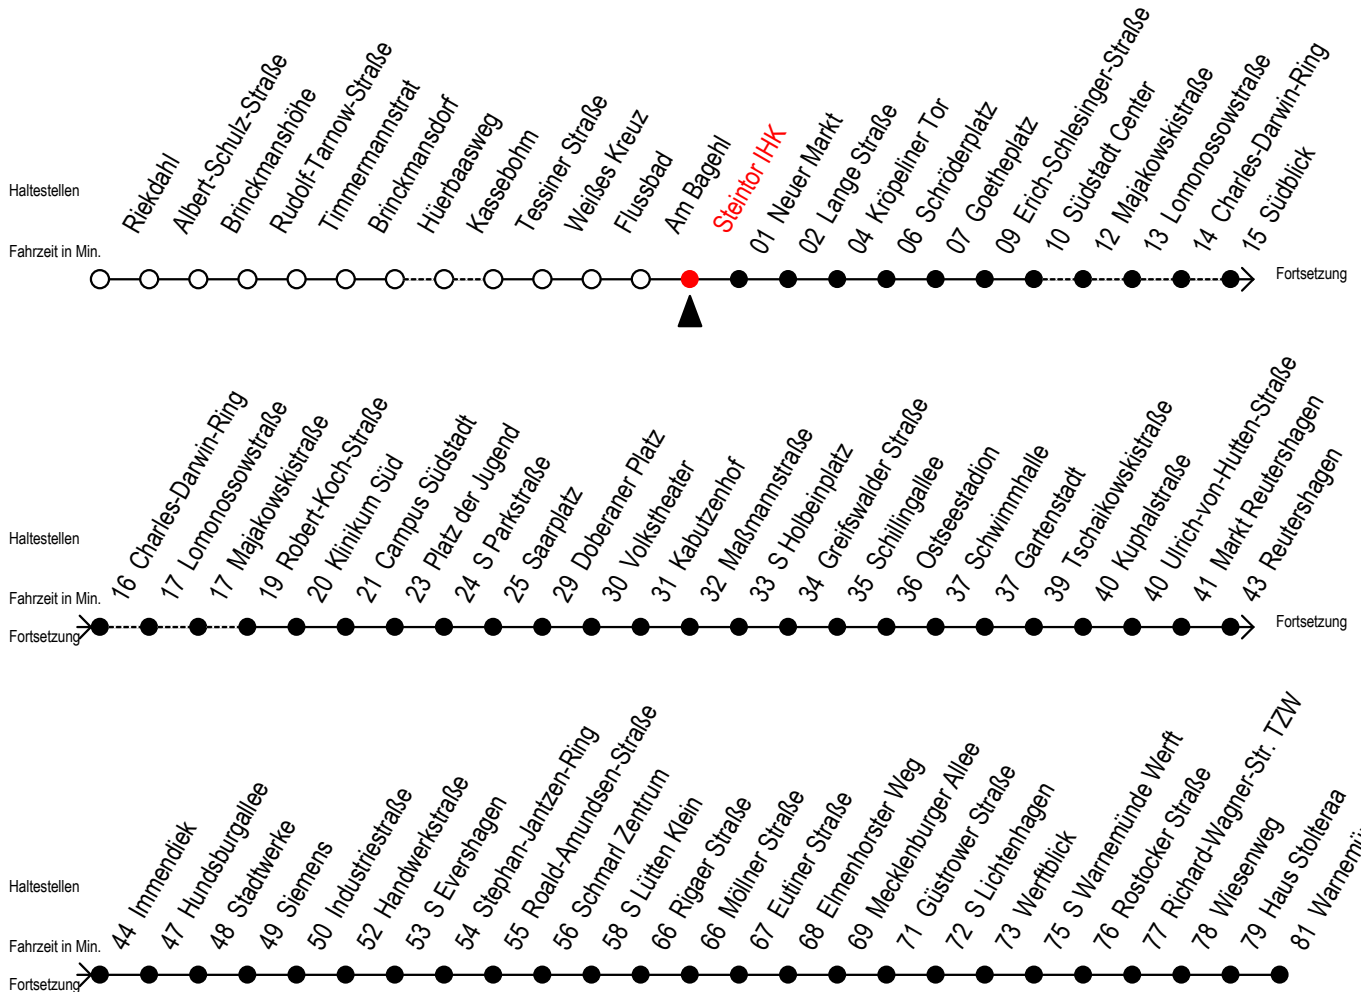

F1 Steintor IHK

Gültig ab 04.01.2021

Alle Angaben ohne Gewähr

Richtung: Warnemünde Strand

Saarplatz Umstieg in die Linien F1/F2 in alle Richtungen

Uhr Montag - Freitag

Uhr Samstag

Uhr Sonntag - Feiertag

0	14 ^S	0	14 ^S	0	14 ^S
1	14 ^A	1	14 ^A	1	14 ^A
2	14 ^A	2	14 ^A	2	14 ^A
3	14 ^{AH}	3	14 ^{AM}	3	14 ^{AM}
4	--	4	14 ^M	4	14 ^M
5	--	5	06 ^{MX} 36 ^H	5	06 ^{MX} 36 ^{MX}
6	--	6	--	6	06 ^{MX} 36 ^{MX}
7	--	7	--	7	06 ^{MX} 36 ^{MX}

M = fährt ab Hast. Mecklenburger Allee weiter als Linie 36
H = fährt bis S Lütten Klein
A = Umstieg am Südstadtcenter zum Abruf - Linien - Taxi F1A Ri. Südblick

X = fährt über Südblick
S = Umstieg am Südstadtcenter zur Linie 5 Ri. Südblick
 Abruf - Linien - Taxi bitte bis spätestens 30 Min. vor der Abfahrt unter Tel.Nr. 0381/8021900 bestellen oder beim Fahrpersonal melden