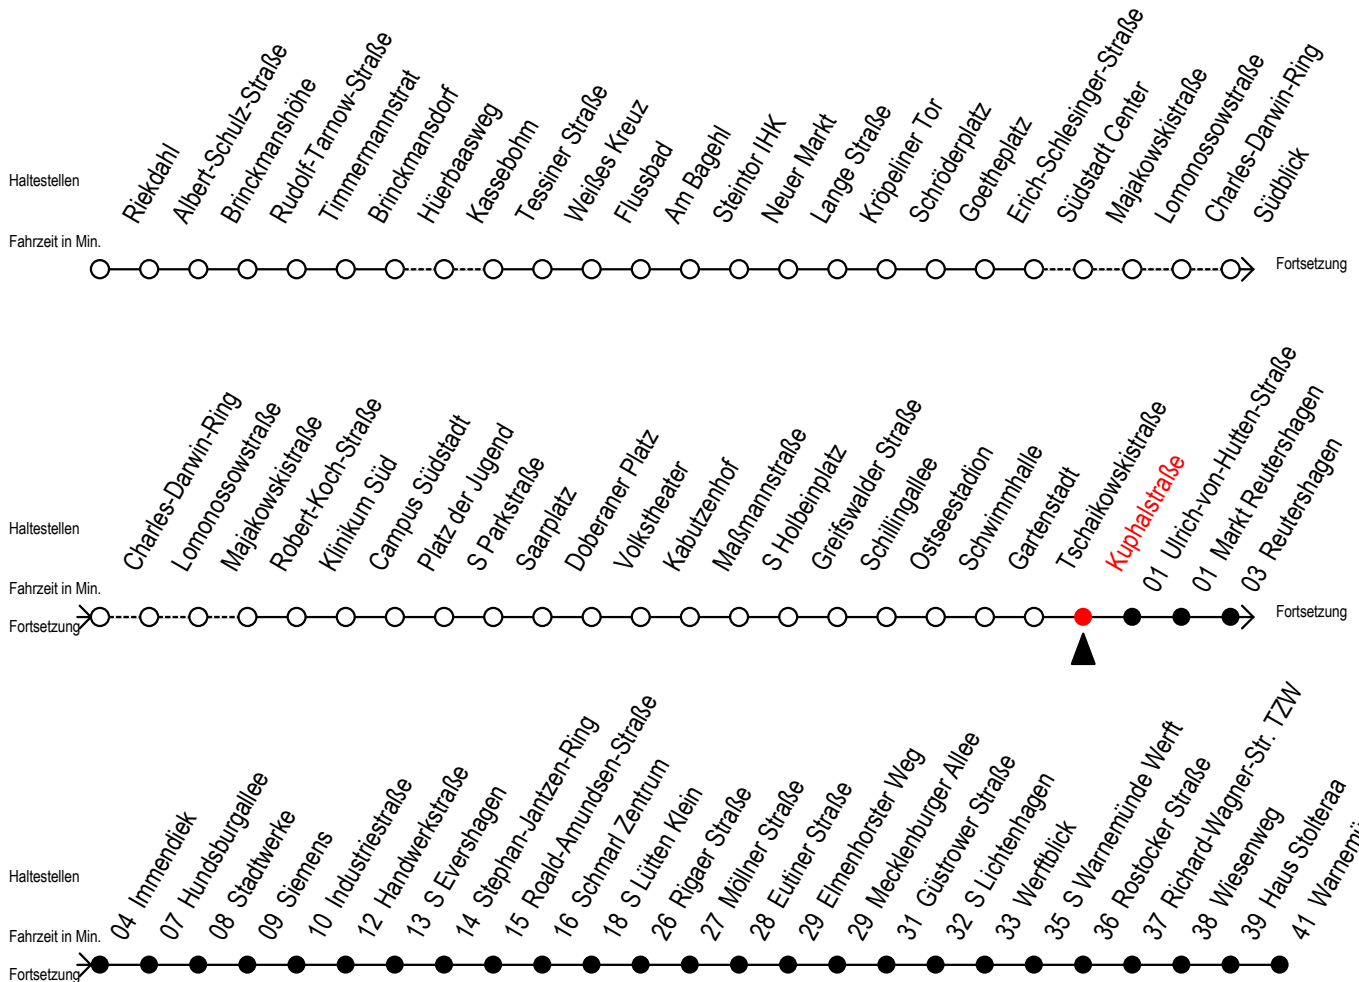

F1 Kuphalstraße

Gültig ab 04.01.2021

Alle Angaben ohne Gewähr

Richtung: Warnemünde Strand

Uhr Montag - Freitag

Uhr Samstag

Uhr Sonntag - Feiertag

0	46	0	46	0	46
1	46	1	46	1	46
2	46	2	46	2	46
3	46 ^H	3	46 ^M	3	46 ^M
4	--	4	46 ^M	4	46 ^M
5	--	5	16 ^M 46 ^M	5	16 ^M 46 ^M
6	--	6	16 ^H	6	16 ^M 46 ^M
7	--	7	--	7	16 ^M 46 ^M
8	--	8	--	8	16 ^M

M = fährt ab Hast. Mecklenburger Allee weiter als Linie 36

H = fährt bis S Lütten Klein