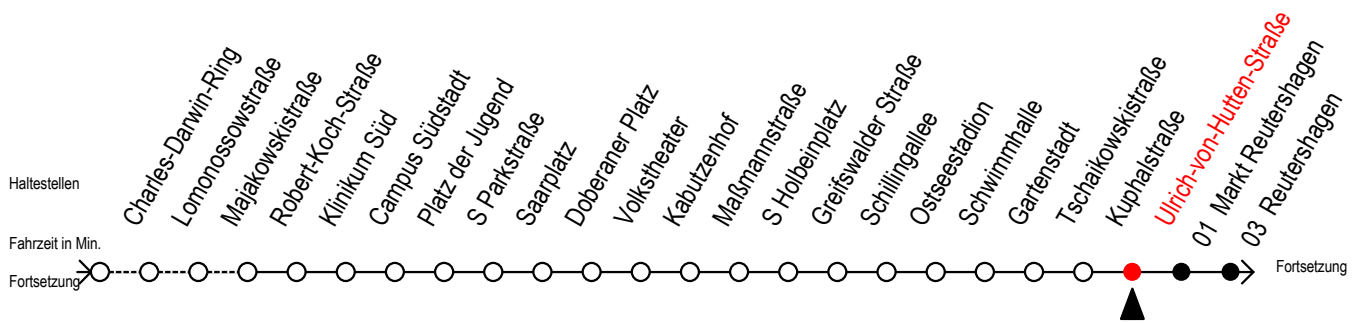

F1 Ulrich-von-Hutten-Straße

Gültig ab 04.01.2021

Alle Angaben ohne Gewähr

Richtung: Warnemünde Strand

| Uhr Montag - Freitag | | Uhr Samstag | | Uhr Sonntag - Feiertag | |
|----------------------|-----------------|-------------|---------------------------------|------------------------|---------------------------------|
| 0 | 47 | 0 | 47 | 0 | 47 |
| 1 | 47 | 1 | 47 | 1 | 47 |
| 2 | 47 | 2 | 47 | 2 | 47 |
| 3 | 47 ^H | 3 | 47 ^M | 3 | 47 ^M |
| 4 | -- | 4 | 47 ^M | 4 | 47 ^M |
| 5 | -- | 5 | 17 ^M 47 ^M | 5 | 17 ^M 47 ^M |
| 6 | -- | 6 | 17 ^H | 6 | 17 ^M 47 ^M |
| 7 | -- | 7 | -- | 7 | 17 ^M 47 ^M |
| 8 | -- | 8 | -- | 8 | 17 ^M |

M = fährt ab Hast. Mecklenburger Allee weiter als Linie 36 H = fährt bis S Lütten Klein