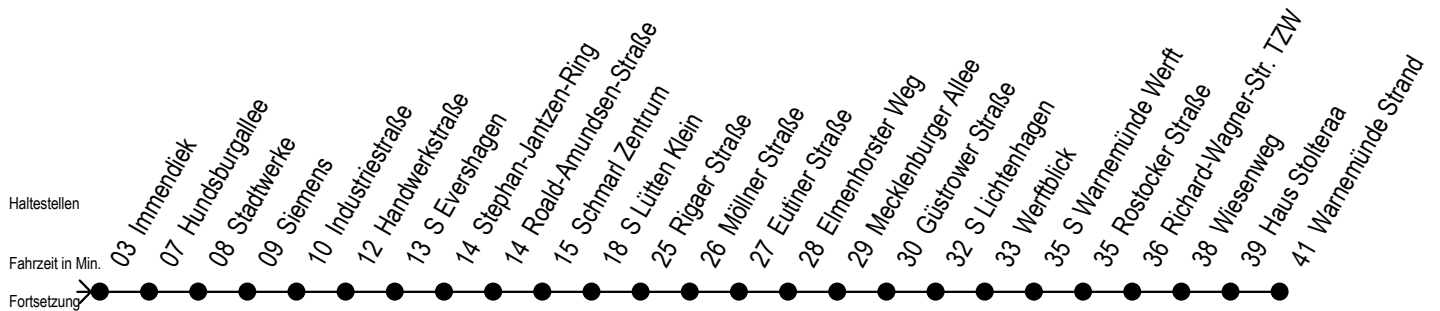

F1 Ulrich-von-Hutten-Straße

Gültig ab 04.01.2021

Alle Angaben ohne Gewähr

Richtung: Warnemünde Strand

| Uhr Montag - Freitag | | Uhr Samstag | | Uhr Sonntag - Feiertag | |
|----------------------|-----------------|-------------|---------------------------------|------------------------|---------------------------------|
| 0 | 47 | 0 | 47 | 0 | 47 |
| 1 | 47 | 1 | 47 | 1 | 47 |
| 2 | 47 | 2 | 47 | 2 | 47 |
| 3 | 47 ^H | 3 | 47 ^M | 3 | 47 ^M |
| 4 | -- | 4 | 47 ^M | 4 | 47 ^M |
| 5 | -- | 5 | 17 ^M 47 ^M | 5 | 17 ^M 47 ^M |
| 6 | -- | 6 | 17 ^H | 6 | 17 ^M 47 ^M |
| 7 | -- | 7 | -- | 7 | 17 ^M 47 ^M |
| 8 | -- | 8 | -- | 8 | 17 ^M |

M = fährt ab Hast. Mecklenburger Allee weiter als Linie 36 H = fährt bis S Lütten Klein