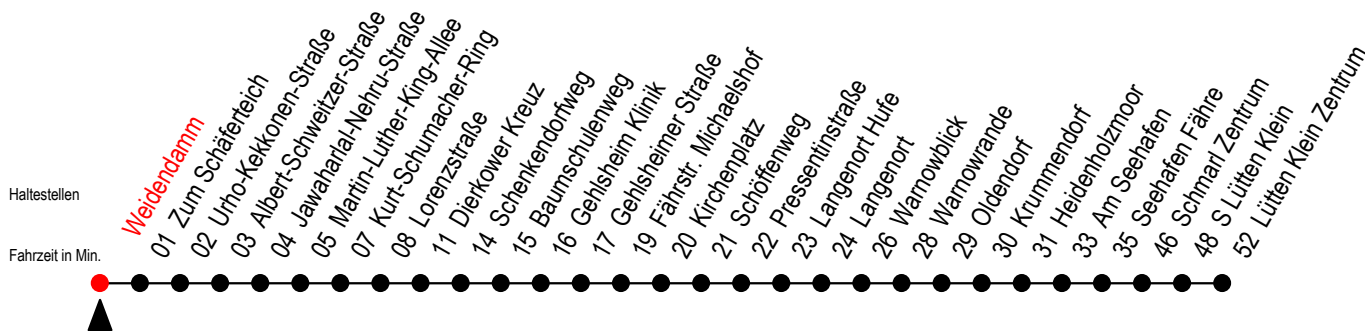

45 Weidendamm

Gültig ab 24.02.2021

Alle Angaben ohne Gewähr

Richtung: Dierkower Kreuz - Warnowblick - Seehafen Fähre - Lütten Klein Zentrum

Sonderfahrplan Pandemie 2

Uhr Montag - Freitag

Uhr Samstag

Uhr Sonntag

4	02 ^W	4	--	4	--
5	02 ^W 24 44 ^F	5	--	5	--
6	03 ^W 23 43 ^F	6	--	6	--
7	03 ^W 23 43 ^W	7	02 ^F 32 ^W	7	--
8	03 ^W 23 ^H 43 ^W	8	02 ^F 32 ^W	8	02 ^F 32 ^W
9	03 ^W 23 ^H 43 ^W	9	02 ^F 32 ^W	9	02 ^F 32 ^W
10	03 ^W 23 ^H 43 ^W	10	01 ^F 31 ^W	10	01 ^F 31 ^W
11	03 ^W 23 ^H 43 ^W	11	01 ^F 31 ^W	11	01 ^F 31 ^W
12	03 ^W 23 43 ^W	12	01 ^F 31 ^W	12	01 ^F 31 ^W
13	03 ^W 23 43 ^F	13	01 ^F 31 ^W	13	01 ^F 31 ^W
14	03 ^W 23 43 ^F	14	01 ^F 31 ^W	14	01 ^F 31 ^W
15	03 ^W 23 43 ^F	15	01 ^F 31 ^W	15	01 ^F 31 ^W
16	03 ^W 23 43 ^W	16	01 ^F 31 ^W	16	01 ^F 31 ^W
17	03 ^W 23 43 ^W	17	01 ^F 31 ^W	17	01 ^F 31 ^W
18	03 ^W 23 43 ^W	18	01 ^F 31 ^W	18	01 ^F 31 ^W
19	02 ^W 32	19	01 ^F 31 ^W	19	01 ^F 31 ^W
20	02 ^W 32 ^W	20	01 ^W 32 ^W	20	01 ^W 32 ^W
21	02 ^W 32 ^W	21	02 ^W 32 ^W	21	02 ^W 32 ^W
22	02 ^W 32 ^W	22	02 ^W 32 ^W	22	02 ^W 32 ^W
23	02 ^W 32 ^W	23	02 ^W 32 ^W	23	02 ^W 32 ^W

W = fährt bis Warnowblick
H = fährt bis S Lütten Klein

F = fährt bis Seehafen Fähre