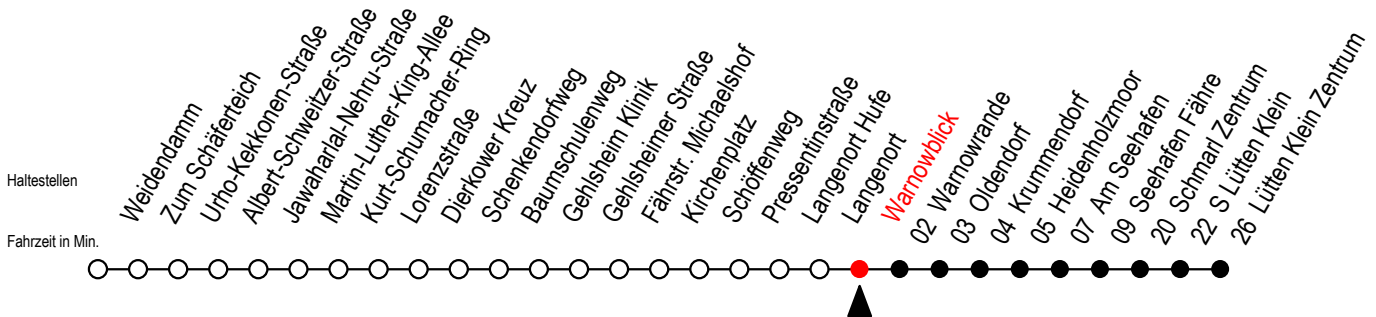

# 45 Warnowblick

Gültig ab 24.02.2021

Alle Angaben ohne Gewähr

**Richtung: Seehafen Fähre - Lütten Klein Zentrum**

F = fährt bis Seehafen Fähre

H = fährt bis S Lütten Klein