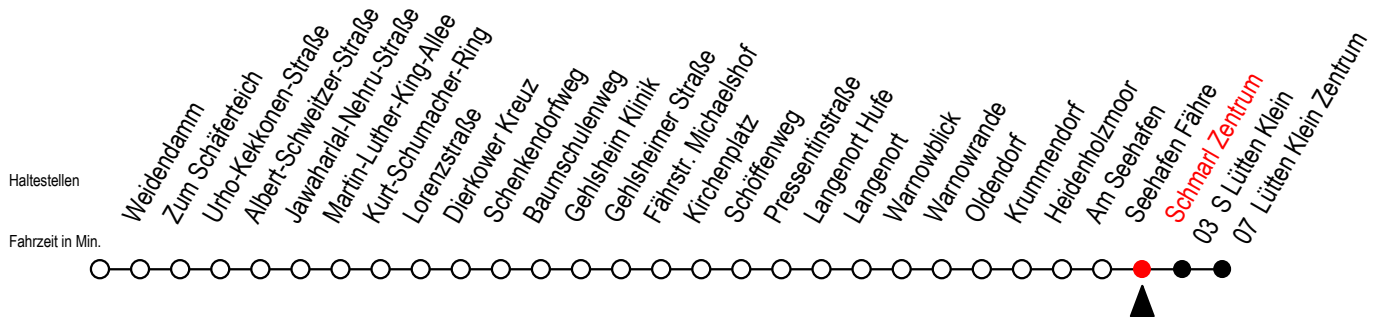

45 Schmarl Zentrum

Gültig ab 24.02.2021

Alle Angaben ohne Gewähr

Richtung: Lütten Klein Zentrum

Uhr Montag - Freitag

5	24
6	09
7	10
8	10
9	10 ^H
10	10 ^H
11	10 ^H
12	10 ^H
13	10
14	10
15	10
16	10
17	10
18	10
19	10
20	21

H = fährt bis S Lütten Klein