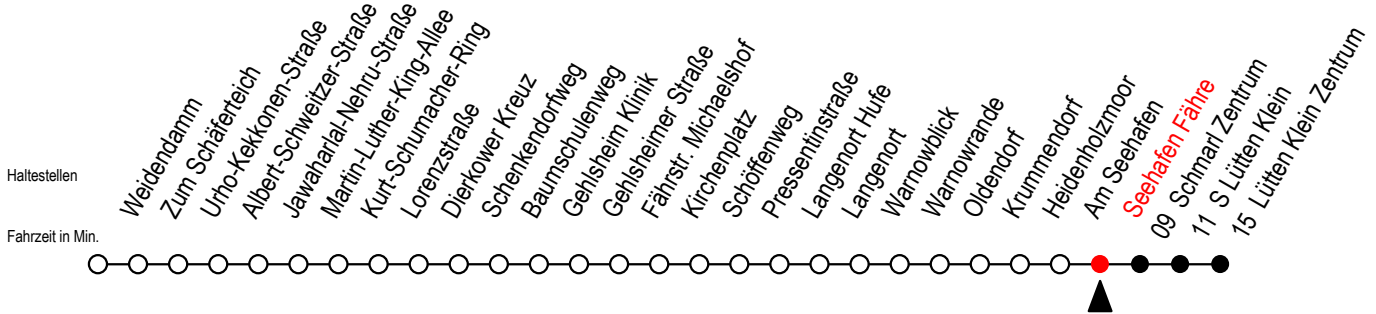

# 45 Seehafen Fähre

Gültig ab 24.02.2021

Alle Angaben ohne Gewähr

**Richtung: Lütten Klein Zentrum**

## Uhr Montag - Freitag

5	16
6	01
7	01
8	01
9	01 <sup>H</sup>
10	01 <sup>H</sup>
11	01 <sup>H</sup>
12	01 <sup>H</sup>
13	01
14	01
15	01
16	01
17	01
18	01
19	01
20	13

H = fährt bis S Lütten Klein