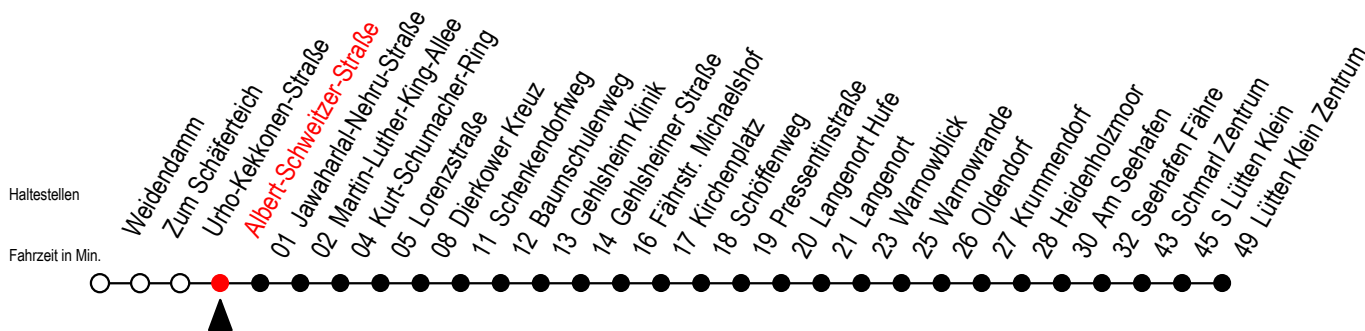

45 Albert-Schweitzer-Straße

Gültig ab 24.02.2021

Alle Angaben ohne Gewähr

Richtung: Dierkower Kreuz - Warnowblick - Seehafen Fähre - Lütten Klein Zentrum

Sonderfahrplan Pandemie 2

Uhr Montag - Freitag

Uhr Samstag

Uhr Sonntag

4	04 ^W	4	--	4	--
5	04 ^W 26 46 ^F	5	--	5	--
6	06 ^W 26 46 ^F	6	--	6	--
7	06 ^W 26 46 ^W	7	04 ^F 34 ^W	7	--
8	06 ^W 26 ^H 46 ^W	8	04 ^F 34 ^W	8	04 ^F 34 ^W
9	06 ^W 26 ^H 46 ^W	9	04 ^F 34 ^W	9	04 ^F 34 ^W
10	06 ^W 26 ^H 46 ^W	10	03 ^F 33 ^W	10	03 ^F 33 ^W
11	06 ^W 26 ^H 46 ^W	11	03 ^F 33 ^W	11	03 ^F 33 ^W
12	06 ^W 26 46 ^W	12	03 ^F 33 ^W	12	03 ^F 33 ^W
13	06 ^W 26 46 ^F	13	03 ^F 33 ^W	13	03 ^F 33 ^W
14	06 ^W 26 46 ^F	14	03 ^F 33 ^W	14	03 ^F 33 ^W
15	06 ^W 26 46 ^F	15	03 ^F 33 ^W	15	03 ^F 33 ^W
16	06 ^W 26 46 ^W	16	03 ^F 33 ^W	16	03 ^F 33 ^W
17	06 ^W 26 46 ^W	17	03 ^F 33 ^W	17	03 ^F 33 ^W
18	06 ^W 26 46 ^W	18	03 ^F 33 ^W	18	03 ^F 33 ^W
19	04 ^W 34	19	03 ^F 33 ^W	19	03 ^F 33 ^W
20	04 ^W 34 ^W	20	03 ^W 34 ^W	20	03 ^W 34 ^W
21	04 ^W 34 ^W	21	04 ^W 34 ^W	21	04 ^W 34 ^W
22	04 ^W 34 ^W	22	04 ^W 34 ^W	22	04 ^W 34 ^W
23	04 ^W 34 ^W	23	04 ^W 34 ^W	23	04 ^W 34 ^W

W = fährt bis Warnowblick
H = fährt bis S Lütten Klein

F = fährt bis Seehafen Fähre