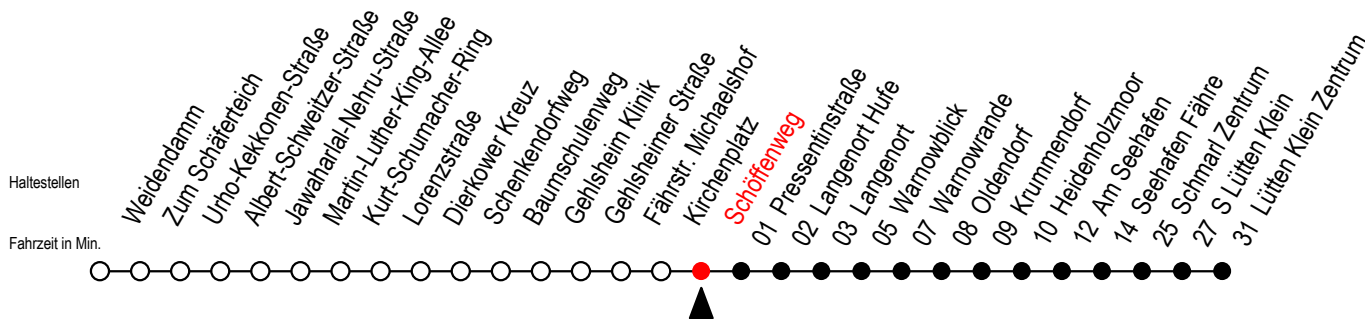

45 Schöffenweg

Gültig ab 24.02.2021

Alle Angaben ohne Gewähr

Richtung: Warnowblick - Seehafen Fähre - Lütten Klein Zentrum

Sonderfahrplan Pandemie 2

Uhr Montag - Freitag

Uhr Samstag

Uhr Sonntag

4	26 ^W 57	4	01 ^W 31 ^W	4	01 ^W 31 ^W
5	26 ^W 45	5	01 ^W 31 ^W 46 ^{WT}	5	01 ^W 31 ^W 46 ^{WT}
6	05 ^F 26 ^W 45	6	01 ^W 31 ^F 56 ^W	6	01 ^W 31 ^W
7	05 ^F 15 ^W 25 ^W 45	7	26 ^F 56 ^W	7	01 ^W 31 ^W
8	05 ^W 25 ^W 45 ^H	8	26 ^F 56 ^W	8	01 ^W 26 ^F 56 ^W
9	05 ^W 25 ^W 45 ^H	9	26 ^F 56 ^W	9	26 ^F 56 ^W
10	05 ^W 25 ^W 45 ^H	10	27 ^F 57 ^W	10	27 ^F 57 ^W
11	05 ^W 25 ^W 45 ^H	11	27 ^F 57 ^W	11	27 ^F 57 ^W
12	05 ^W 25 ^W 45	12	27 ^F 57 ^W	12	27 ^F 57 ^W
13	05 ^W 25 ^W 45	13	27 ^F 57 ^W	13	27 ^F 57 ^W
14	05 ^F 25 ^W 45	14	27 ^F 57 ^W	14	27 ^F 57 ^W
15	05 ^F 25 ^W 45	15	27 ^F 57 ^W	15	27 ^F 57 ^W
16	05 ^F 25 ^W 45	16	27 ^F 57 ^W	16	27 ^F 57 ^W
17	05 ^W 25 ^W 45	17	27 ^F 57 ^W	17	27 ^F 57 ^W
18	05 ^W 25 ^W 45	18	27 ^F 57 ^W	18	27 ^F 57 ^W
19	05 ^W 26 ^W 57	19	27 ^F 57 ^W	19	27 ^F 57 ^W
20	26 ^W 56 ^W	20	27 ^W 56 ^W	20	27 ^W 56 ^W
21	26 ^W 56 ^W	21	26 ^W 56 ^W	21	26 ^W 56 ^W
22	26 ^W 56 ^W	22	26 ^W 56 ^W	22	26 ^W 56 ^W
23	26 ^W 56 ^W	23	26 ^W 56 ^W	23	26 ^W 56 ^W

W = fährt bis Warnowblick
H = fährt bis S Lütten Klein

F = fährt bis Seehafen Fähre
T = fährt als Abruf - Linien - Taxi (ALT)
ALT bitte bis 30 Min. vor der Abfahrt
unter 0381/8021900 bestellen