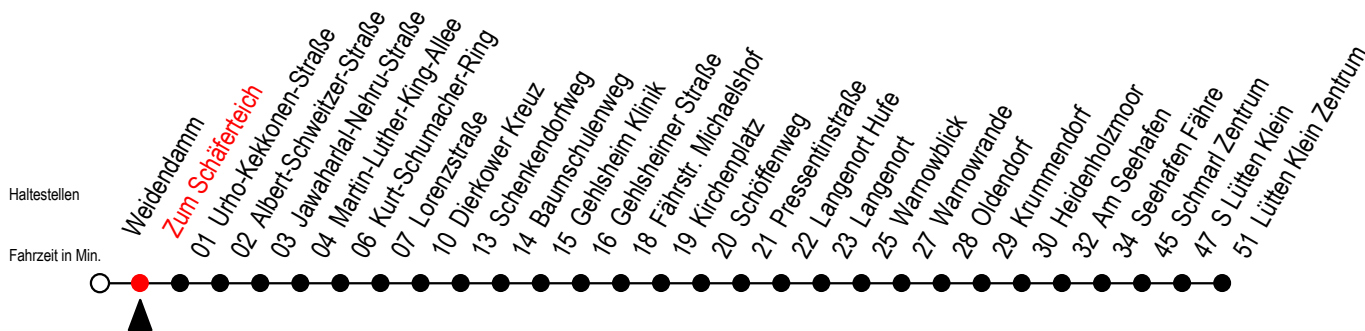

45 Zum Schäfersteich

Gültig ab 24.02.2021

Alle Angaben ohne Gewähr

Richtung: Dierkower Kreuz - Warnowblick - Seehafen Fähre - Lütten Klein Zentrum

Sonderfahrplan Pandemie 2

Uhr Montag - Freitag

Uhr Samstag

Uhr Sonntag

4	02 ^W	4	--	4	--
5	02 ^W 24 44 ^F	5	--	5	--
6	04 ^W 24 44 ^F	6	--	6	--
7	04 ^W 24 44 ^W	7	02 ^F 32 ^W	7	--
8	04 ^W 24 ^H 44 ^W	8	02 ^F 32 ^W	8	02 ^F 32 ^W
9	04 ^W 24 ^H 44 ^W	9	02 ^F 32 ^W	9	02 ^F 32 ^W
10	04 ^W 24 ^H 44 ^W	10	01 ^F 31 ^W	10	01 ^F 31 ^W
11	04 ^W 24 ^H 44 ^W	11	01 ^F 31 ^W	11	01 ^F 31 ^W
12	04 ^W 24 44 ^W	12	01 ^F 31 ^W	12	01 ^F 31 ^W
13	04 ^W 24 44 ^F	13	01 ^F 31 ^W	13	01 ^F 31 ^W
14	04 ^W 24 44 ^F	14	01 ^F 31 ^W	14	01 ^F 31 ^W
15	04 ^W 24 44 ^F	15	01 ^F 31 ^W	15	01 ^F 31 ^W
16	04 ^W 24 44 ^W	16	01 ^F 31 ^W	16	01 ^F 31 ^W
17	04 ^W 24 44 ^W	17	01 ^F 31 ^W	17	01 ^F 31 ^W
18	04 ^W 24 44 ^W	18	01 ^F 31 ^W	18	01 ^F 31 ^W
19	02 ^W 32	19	01 ^F 31 ^W	19	01 ^F 31 ^W
20	02 ^W 32 ^W	20	01 ^W 32 ^W	20	01 ^W 32 ^W
21	02 ^W 32 ^W	21	02 ^W 32 ^W	21	02 ^W 32 ^W
22	02 ^W 32 ^W	22	02 ^W 32 ^W	22	02 ^W 32 ^W
23	02 ^W 32 ^W	23	02 ^W 32 ^W	23	02 ^W 32 ^W

W = fährt bis Warnowblick
H = fährt bis S Lütten Klein

F = fährt bis Seehafen Fähre