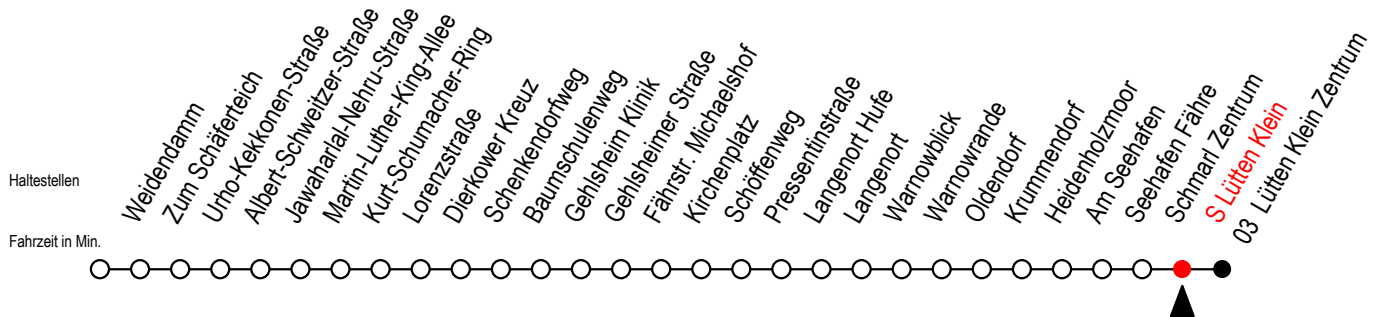

# 45 s Lütten Klein

Gültig ab 24.02.2021

Alle Angaben ohne Gewähr

**Richtung: Lütten Klein Zentrum**

## Uhr Montag - Freitag

<b>5</b>	28
<b>6</b>	13
<b>7</b>	14
<b>8</b>	14
<b>13</b>	14
<b>14</b>	14
<b>15</b>	14
<b>16</b>	14
<b>17</b>	14
<b>18</b>	14
<b>19</b>	14
<b>20</b>	25