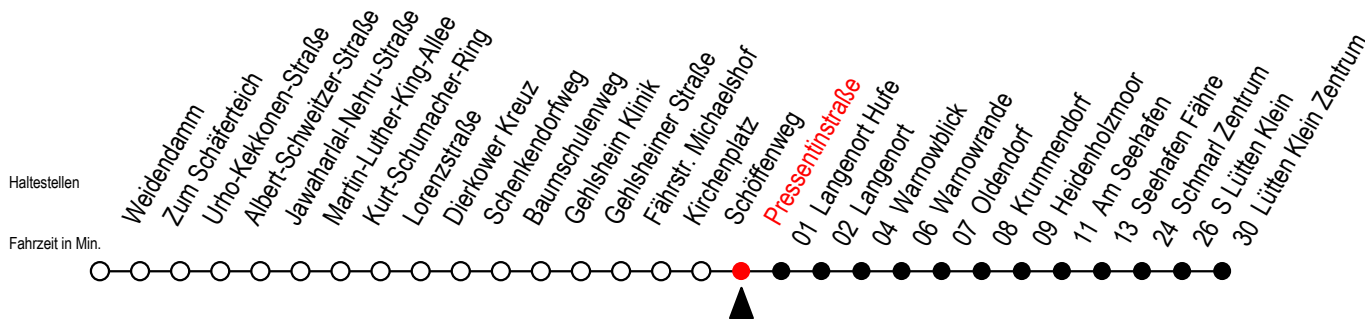

45 Pressentinstraße

Gültig ab 24.02.2021

Alle Angaben ohne Gewähr

Richtung: Warnowblick - Seehafen Fähre - Lütten Klein Zentrum

Sonderfahrplan Pandemie 2

Uhr Montag - Freitag

Uhr Samstag

Uhr Sonntag

4	27 ^W 58	4	02 ^W 32 ^W	4	02 ^W 32 ^W
5	27 ^W 46	5	02 ^W 32 ^W 47 ^{WT}	5	02 ^W 32 ^W 47 ^{WT}
6	06 ^F 27 ^W 46	6	02 ^W 32 ^F 57 ^W	6	02 ^W 32 ^W
7	06 ^F 16 ^W 26 ^W 46	7	27 ^F 57 ^W	7	02 ^W 32 ^W
8	06 ^W 26 ^W 46 ^H	8	27 ^F 57 ^W	8	02 ^W 27 ^F 57 ^W
9	06 ^W 26 ^W 46 ^H	9	27 ^F 57 ^W	9	27 ^F 57 ^W
10	06 ^W 26 ^W 46 ^H	10	28 ^F 58 ^W	10	28 ^F 58 ^W
11	06 ^W 26 ^W 46 ^H	11	28 ^F 58 ^W	11	28 ^F 58 ^W
12	06 ^W 26 ^W 46	12	28 ^F 58 ^W	12	28 ^F 58 ^W
13	06 ^W 26 ^W 46	13	28 ^F 58 ^W	13	28 ^F 58 ^W
14	06 ^F 26 ^W 46	14	28 ^F 58 ^W	14	28 ^F 58 ^W
15	06 ^F 26 ^W 46	15	28 ^F 58 ^W	15	28 ^F 58 ^W
16	06 ^F 26 ^W 46	16	28 ^F 58 ^W	16	28 ^F 58 ^W
17	06 ^W 26 ^W 46	17	28 ^F 58 ^W	17	28 ^F 58 ^W
18	06 ^W 26 ^W 46	18	28 ^F 58 ^W	18	28 ^F 58 ^W
19	06 ^W 27 ^W 58	19	28 ^F 58 ^W	19	28 ^F 58 ^W
20	27 ^W 57 ^W	20	28 ^W 57 ^W	20	28 ^W 57 ^W
21	27 ^W 57 ^W	21	27 ^W 57 ^W	21	27 ^W 57 ^W
22	27 ^W 57 ^W	22	27 ^W 57 ^W	22	27 ^W 57 ^W
23	27 ^W 57 ^W	23	27 ^W 57 ^W	23	27 ^W 57 ^W

W = fährt bis Warnowblick
H = fährt bis S Lütten Klein

F = fährt bis Seehafen Fähre
T = fährt als Abruf - Linien - Taxi (ALT)
ALT bitte bis 30 Min. vor der Abfahrt
unter 0381/8021900 bestellen