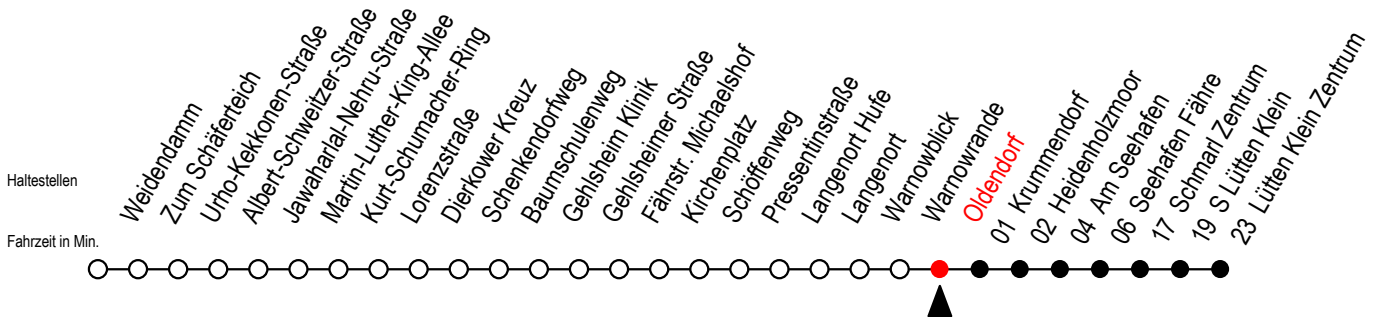

# 45 Oldendorf

Gültig ab 24.02.2021

Alle Angaben ohne Gewähr

## Richtung: Seehafen Fähre - Lütten Klein Zentrum

Uhr Montag - Freitag		Uhr Samstag		Uhr Sonntag	
5	05 53	5	--	5	--
6	13 <sup>F</sup> 53	6	38 <sup>F</sup>	6	--
7	13 <sup>F</sup> 53	7	33 <sup>F</sup>	7	--
8	53 <sup>H</sup>	8	33 <sup>F</sup>	8	33 <sup>F</sup>
9	53 <sup>H</sup>	9	33 <sup>F</sup>	9	33 <sup>F</sup>
10	53 <sup>H</sup>	10	35 <sup>F</sup>	10	35 <sup>F</sup>
11	53 <sup>H</sup>	11	35 <sup>F</sup>	11	35 <sup>F</sup>
12	53	12	35 <sup>F</sup>	12	35 <sup>F</sup>
13	53	13	35 <sup>F</sup>	13	35 <sup>F</sup>
14	13 <sup>F</sup> 53	14	35 <sup>F</sup>	14	35 <sup>F</sup>
15	13 <sup>F</sup> 53	15	35 <sup>F</sup>	15	35 <sup>F</sup>
16	13 <sup>F</sup> 53	16	35 <sup>F</sup>	16	35 <sup>F</sup>
17	53	17	35 <sup>F</sup>	17	35 <sup>F</sup>
18	53	18	35 <sup>F</sup>	18	35 <sup>F</sup>
19	--	19	35 <sup>F</sup>	19	35 <sup>F</sup>
20	05	20	--	20	--

F = fährt bis Seehafen Fähre

H = fährt bis S Lütten Klein