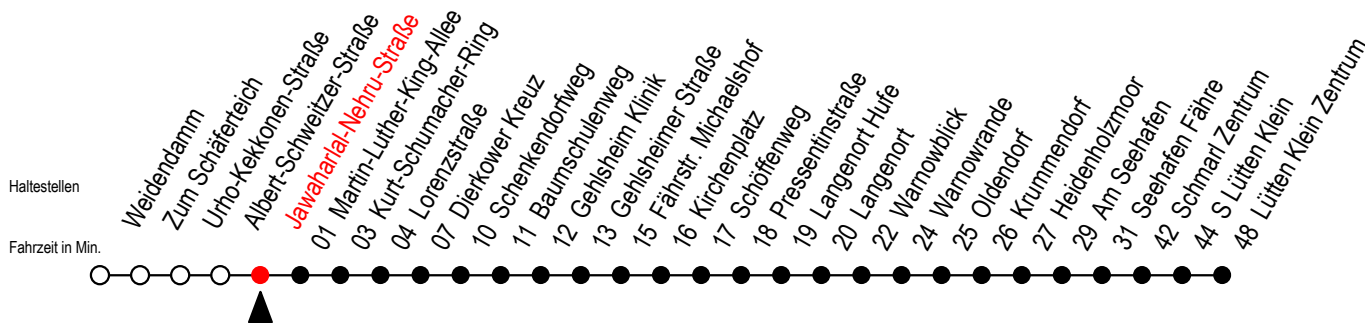

45 Jawaharlal-Nehru-Straße

Gültig ab 24.02.2021

Alle Angaben ohne Gewähr

Richtung: Dierkower Kreuz - Warnowblick - Seehafen Fähre - Lütten Klein Zentrum

Sonderfahrplan Pandemie 2

Uhr Montag - Freitag

Uhr Samstag

Uhr Sonntag

4	05 ^W	4	--	4	--
5	05 ^W 27 47 ^F	5	--	5	--
6	07 ^W 27 47 ^F	6	--	6	--
7	07 ^W 27 47 ^W	7	05 ^F 35 ^W	7	--
8	07 ^W 27 ^H 47 ^W	8	05 ^F 35 ^W	8	05 ^F 35 ^W
9	07 ^W 27 ^H 47 ^W	9	05 ^F 35 ^W	9	05 ^F 35 ^W
10	07 ^W 27 ^H 47 ^W	10	04 ^F 34 ^W	10	04 ^F 34 ^W
11	07 ^W 27 ^H 47 ^W	11	04 ^F 34 ^W	11	04 ^F 34 ^W
12	07 ^W 27 47 ^W	12	04 ^F 34 ^W	12	04 ^F 34 ^W
13	07 ^W 27 47 ^F	13	04 ^F 34 ^W	13	04 ^F 34 ^W
14	07 ^W 27 47 ^F	14	04 ^F 34 ^W	14	04 ^F 34 ^W
15	07 ^W 27 47 ^F	15	04 ^F 34 ^W	15	04 ^F 34 ^W
16	07 ^W 27 47 ^W	16	04 ^F 34 ^W	16	04 ^F 34 ^W
17	07 ^W 27 47 ^W	17	04 ^F 34 ^W	17	04 ^F 34 ^W
18	07 ^W 27 47 ^W	18	04 ^F 34 ^W	18	04 ^F 34 ^W
19	05 ^W 35	19	04 ^F 34 ^W	19	04 ^F 34 ^W
20	05 ^W 35 ^W	20	04 ^W 35 ^W	20	04 ^W 35 ^W
21	05 ^W 35 ^W	21	05 ^W 35 ^W	21	05 ^W 35 ^W
22	05 ^W 35 ^W	22	05 ^W 35 ^W	22	05 ^W 35 ^W
23	05 ^W 35 ^W	23	05 ^W 35 ^W	23	05 ^W 35 ^W

W = fährt bis Warnowblick
H = fährt bis S Lütten Klein

F = fährt bis Seehafen Fähre