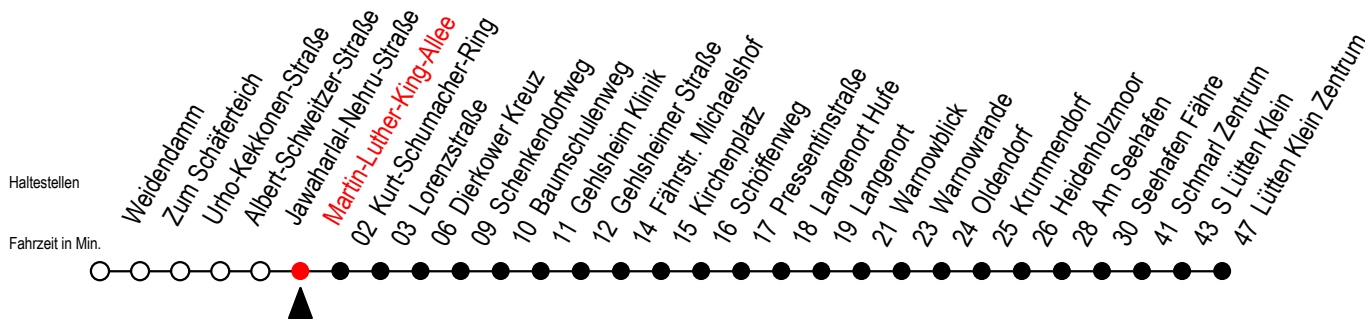

45 Martin-Luther-King-Allee

Gültig ab 24.02.2021

Alle Angaben ohne Gewähr

Richtung: Dierkower Kreuz - Warnowblick - Seehafen Fähre - Lütten Klein Zentrum

Sonderfahrplan Pandemie 2

Uhr Montag - Freitag

Uhr Samstag

Uhr Sonntag

4	06 ^W	4	--	4	--
5	06 ^W 29 49 ^F	5	--	5	--
6	08 ^W 28 48 ^F	6	--	6	--
7	08 ^W 28 48 ^W	7	06 ^F 36 ^W	7	--
8	08 ^W 28 ^H 48 ^W	8	06 ^F 36 ^W	8	06 ^F 36 ^W
9	08 ^W 28 ^H 48 ^W	9	06 ^F 36 ^W	9	06 ^F 36 ^W
10	08 ^W 28 ^H 48 ^W	10	06 ^F 36 ^W	10	06 ^F 36 ^W
11	08 ^W 28 ^H 48 ^W	11	06 ^F 36 ^W	11	06 ^F 36 ^W
12	08 ^W 28 48 ^W	12	06 ^F 36 ^W	12	06 ^F 36 ^W
13	08 ^W 28 48 ^F	13	06 ^F 36 ^W	13	06 ^F 36 ^W
14	08 ^W 28 48 ^F	14	06 ^F 36 ^W	14	06 ^F 36 ^W
15	08 ^W 28 48 ^F	15	06 ^F 36 ^W	15	06 ^F 36 ^W
16	08 ^W 28 48 ^W	16	06 ^F 36 ^W	16	06 ^F 36 ^W
17	08 ^W 28 48 ^W	17	06 ^F 36 ^W	17	06 ^F 36 ^W
18	08 ^W 28 48 ^W	18	06 ^F 36 ^W	18	06 ^F 36 ^W
19	06 ^W 36	19	06 ^F 36 ^W	19	06 ^F 36 ^W
20	06 ^W 36 ^W	20	06 ^W 36 ^W	20	06 ^W 36 ^W
21	06 ^W 36 ^W	21	06 ^W 36 ^W	21	06 ^W 36 ^W
22	06 ^W 36 ^W	22	06 ^W 36 ^W	22	06 ^W 36 ^W
23	06 ^W 36 ^W	23	06 ^W 36 ^W	23	06 ^W 36 ^W

W = fährt bis Warnowblick
H = fährt bis S Lütten Klein

F = fährt bis Seehafen Fähre