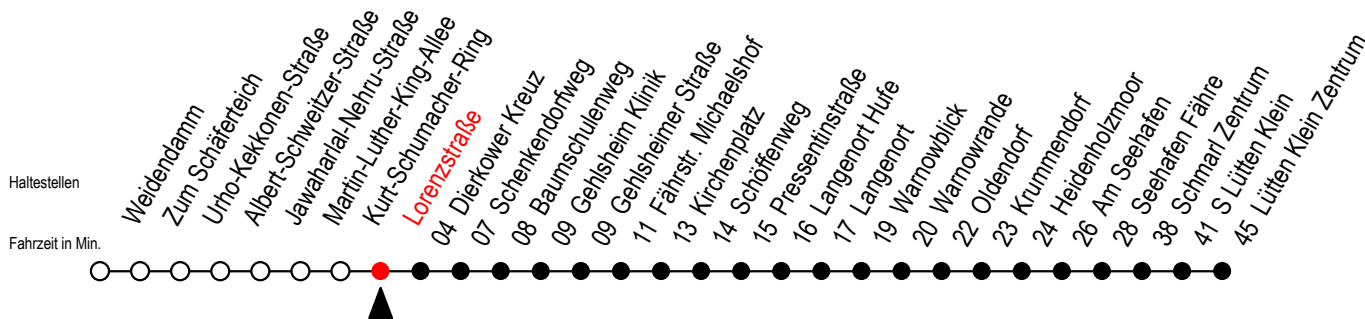

# 45 Lorenzstraße

Gültig ab 24.02.2021

Alle Angaben ohne Gewähr

Richtung: Dierkower Kreuz - Warnowblick - Seehafen Fähre - Lütten Klein Zentrum

Sonderfahrplan Pandemie 2

## Uhr Montag - Freitag

W = fährt bis Warnowblick  
H = fährt bis S Lütten Klein

F = fährt bis Seehafen Fähre