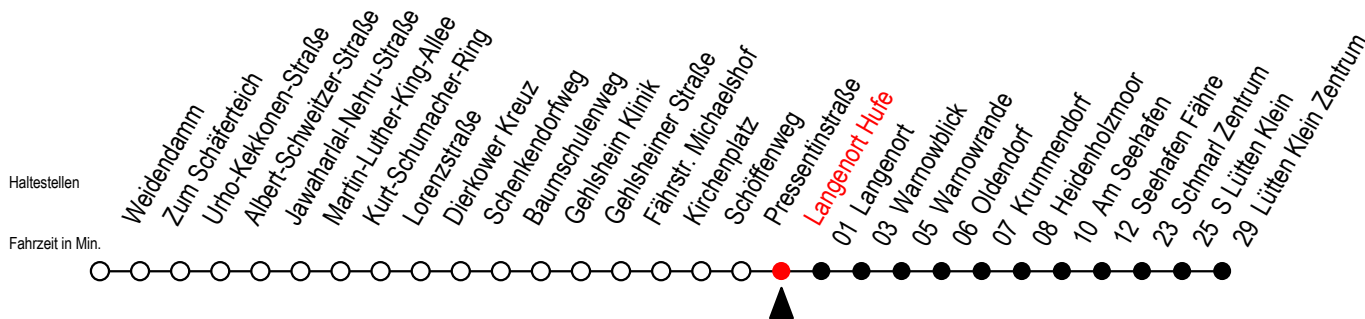

45 Langenort Hufe

Gültig ab 24.02.2021

Alle Angaben ohne Gewähr

Richtung: Warnowblick - Seehafen Fähre - Lütten Klein Zentrum

Sonderfahrplan Pandemie 2

Uhr Montag - Freitag

Uhr Samstag

Uhr Sonntag

4	28 ^W 59	4	03 ^W 33 ^W	4	03 ^W 33 ^W
5	28 ^W 47	5	03 ^W 33 ^W 48 ^{WT}	5	03 ^W 33 ^W 48 ^{WT}
6	07 ^F 28 ^W 47	6	03 ^W 33 ^F 58 ^W	6	03 ^W 33 ^W
7	07 ^F 17 ^W 27 ^W 47	7	28 ^F 58 ^W	7	03 ^W 33 ^W
8	07 ^W 27 ^W 47 ^H	8	28 ^F 58 ^W	8	03 ^W 28 ^F 58 ^W
9	07 ^W 27 ^W 47 ^H	9	28 ^F 58 ^W	9	28 ^F 58 ^W
10	07 ^W 27 ^W 47 ^H	10	29 ^F 59 ^W	10	29 ^F 59 ^W
11	07 ^W 27 ^W 47 ^H	11	29 ^F 59 ^W	11	29 ^F 59 ^W
12	07 ^W 27 ^W 47	12	29 ^F 59 ^W	12	29 ^F 59 ^W
13	07 ^W 27 ^W 47	13	29 ^F 59 ^W	13	29 ^F 59 ^W
14	07 ^F 27 ^W 47	14	29 ^F 59 ^W	14	29 ^F 59 ^W
15	07 ^F 27 ^W 47	15	29 ^F 59 ^W	15	29 ^F 59 ^W
16	07 ^F 27 ^W 47	16	29 ^F 59 ^W	16	29 ^F 59 ^W
17	07 ^W 27 ^W 47	17	29 ^F 59 ^W	17	29 ^F 59 ^W
18	07 ^W 27 ^W 47	18	29 ^F 59 ^W	18	29 ^F 59 ^W
19	07 ^W 28 ^W 59	19	29 ^F 59 ^W	19	29 ^F 59 ^W
20	28 ^W 58 ^W	20	29 ^W 58 ^W	20	29 ^W 58 ^W
21	28 ^W 58 ^W	21	28 ^W 58 ^W	21	28 ^W 58 ^W
22	28 ^W 58 ^W	22	28 ^W 58 ^W	22	28 ^W 58 ^W
23	28 ^W 58 ^W	23	28 ^W 58 ^W	23	28 ^W 58 ^W

W = fährt bis Warnowblick
H = fährt bis S Lütten Klein

F = fährt bis Seehafen Fähre
T = fährt als Abruf - Linien - Taxi (ALT)
ALT bitte bis 30 Min. vor der Abfahrt
unter 0381/8021900 bestellen