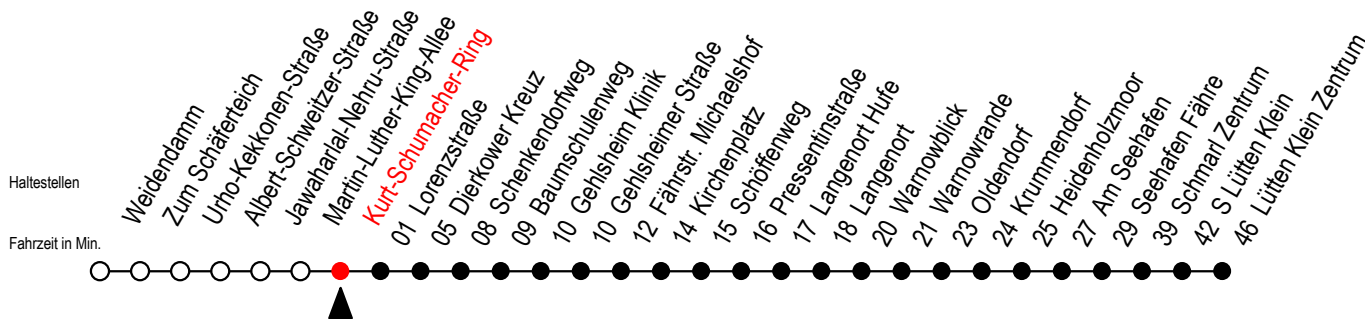

45 Kurt-Schumacher-Ring

Gültig ab 24.02.2021

Alle Angaben ohne Gewähr

Richtung: Dierkower Kreuz - Warnowblick - Seehafen Fähre - Lütten Klein Zentrum

Sonderfahrplan Pandemie 2

Uhr Montag - Freitag

Uhr Samstag

Uhr Sonntag

4	08 ^W	4	--	4	--
5	08 ^W 30 50 ^F	5	--	5	--
6	10 ^W 30 50 ^F	6	--	6	--
7	10 ^W 30 50 ^W	7	08 ^F 38 ^W	7	--
8	10 ^W 30 ^H 50 ^W	8	08 ^F 38 ^W	8	08 ^F 38 ^W
9	10 ^W 30 ^H 50 ^W	9	08 ^F 38 ^W	9	08 ^F 38 ^W
10	10 ^W 30 ^H 50 ^W	10	07 ^F 37 ^W	10	07 ^F 37 ^W
11	10 ^W 30 ^H 50 ^W	11	07 ^F 37 ^W	11	07 ^F 37 ^W
12	10 ^W 30 50 ^W	12	07 ^F 37 ^W	12	07 ^F 37 ^W
13	10 ^W 30 50 ^F	13	07 ^F 37 ^W	13	07 ^F 37 ^W
14	10 ^W 30 50 ^F	14	07 ^F 37 ^W	14	07 ^F 37 ^W
15	10 ^W 30 50 ^F	15	07 ^F 37 ^W	15	07 ^F 37 ^W
16	10 ^W 30 50 ^W	16	07 ^F 37 ^W	16	07 ^F 37 ^W
17	10 ^W 30 50 ^W	17	07 ^F 37 ^W	17	07 ^F 37 ^W
18	10 ^W 30 50 ^W	18	07 ^F 37 ^W	18	07 ^F 37 ^W
19	08 ^W 38	19	07 ^F 37 ^W	19	07 ^F 37 ^W
20	08 ^W 38 ^W	20	07 ^W 38 ^W	20	07 ^W 38 ^W
21	08 ^W 38 ^W	21	08 ^W 38 ^W	21	08 ^W 38 ^W
22	08 ^W 38 ^W	22	08 ^W 38 ^W	22	08 ^W 38 ^W
23	08 ^W 38 ^W	23	08 ^W 38 ^W	23	08 ^W 38 ^W

W = fährt bis Warnowblick
H = fährt bis S Lütten Klein

F = fährt bis Seehafen Fähre