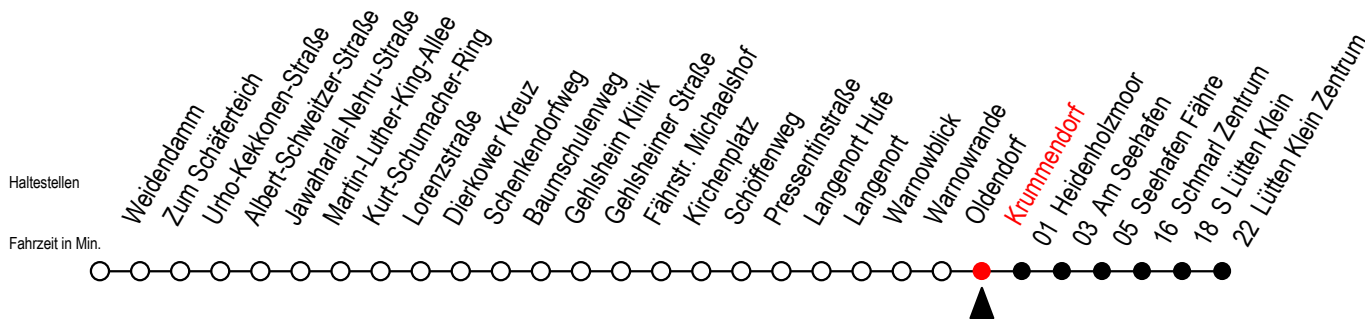

# 45 Krummendorf

Gültig ab 24.02.2021

Alle Angaben ohne Gewähr

## Richtung: Seehafen Fähre - Lütten Klein Zentrum

F = fährt bis Seehafen Fähre

H = fährt bis S Lütten Klein