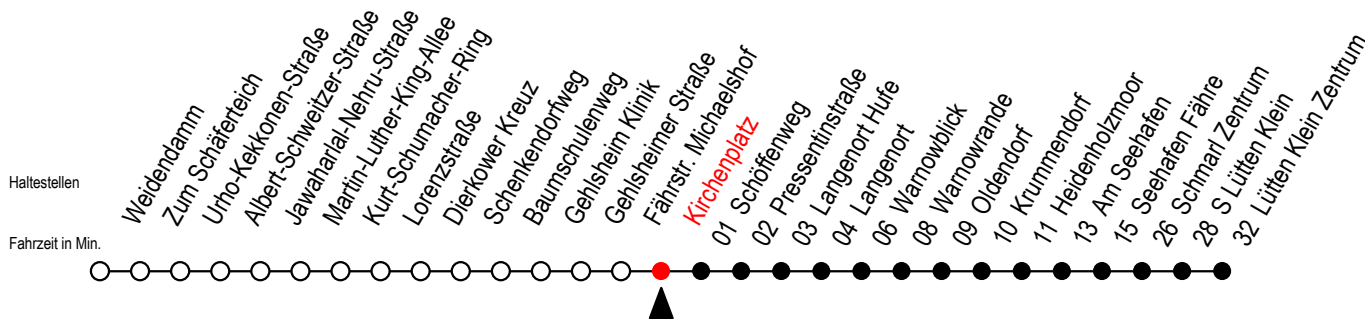

45 Kirchenplatz

Gültig ab 24.02.2021

Alle Angaben ohne Gewähr

Richtung: Warnowblick - Seehafen Fähre - Lütten Klein Zentrum

Sonderfahrplan Pandemie 2

Uhr Montag - Freitag

Uhr Samstag

Uhr Sonntag

4	25 ^W 56	4	00 ^W 30 ^W	4	00 ^W 30 ^W
5	25 ^W 44	5	00 ^W 30 ^W 45 ^{WT}	5	00 ^W 30 ^W 45 ^{WT}
6	04 ^F 25 ^W 44	6	00 ^W 30 ^F 55 ^W	6	00 ^W 30 ^W
7	04 ^F 14 ^W 24 ^W 44	7	25 ^F 55 ^W	7	00 ^W 30 ^W
8	04 ^W 24 ^W 44 ^H	8	25 ^F 55 ^W	8	00 ^W 25 ^F 55 ^W
9	04 ^W 24 ^W 44 ^H	9	25 ^F 55 ^W	9	25 ^F 55 ^W
10	04 ^W 24 ^W 44 ^H	10	26 ^F 56 ^W	10	26 ^F 56 ^W
11	04 ^W 24 ^W 44 ^H	11	26 ^F 56 ^W	11	26 ^F 56 ^W
12	04 ^W 24 ^W 44	12	26 ^F 56 ^W	12	26 ^F 56 ^W
13	04 ^W 24 ^W 44	13	26 ^F 56 ^W	13	26 ^F 56 ^W
14	04 ^F 24 ^W 44	14	26 ^F 56 ^W	14	26 ^F 56 ^W
15	04 ^F 24 ^W 44	15	26 ^F 56 ^W	15	26 ^F 56 ^W
16	04 ^F 24 ^W 44	16	26 ^F 56 ^W	16	26 ^F 56 ^W
17	04 ^W 24 ^W 44	17	26 ^F 56 ^W	17	26 ^F 56 ^W
18	04 ^W 24 ^W 44	18	26 ^F 56 ^W	18	26 ^F 56 ^W
19	04 ^W 25 ^W 56	19	26 ^F 56 ^W	19	26 ^F 56 ^W
20	25 ^W 55 ^W	20	26 ^W 55 ^W	20	26 ^W 55 ^W
21	25 ^W 55 ^W	21	25 ^W 55 ^W	21	25 ^W 55 ^W
22	25 ^W 55 ^W	22	25 ^W 55 ^W	22	25 ^W 55 ^W
23	25 ^W 55 ^W	23	25 ^W 55 ^W	23	25 ^W 55 ^W

W = fährt bis Warnowblick
H = fährt bis S Lütten Klein

F = fährt bis Seehafen Fähre
T = fährt als Abruf - Linien - Taxi (ALT)
ALT bitte bis 30 Min. vor der Abfahrt
unter 0381/8021900 bestellen