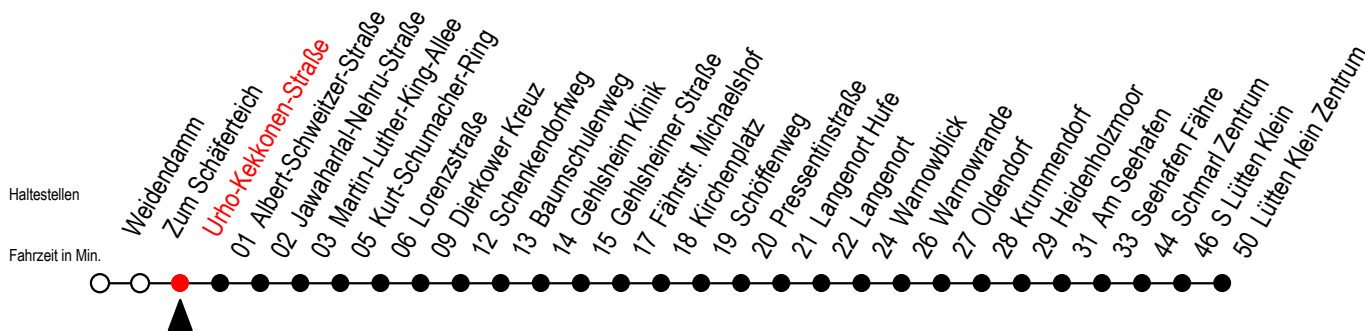

45 Urho-Kekkonen-Straße

Gültig ab 24.02.2021

Alle Angaben ohne Gewähr

Richtung: Dierkower Kreuz - Warnowblick - Seehafen Fähre - Lütten Klein Zentrum

Sonderfahrplan Pandemie 2

Uhr Montag - Freitag

Uhr Samstag

Uhr Sonntag

4	03 ^W	4	--	4	--
5	03 ^W 25 45 ^F	5	--	5	--
6	05 ^W 25 45 ^F	6	--	6	--
7	05 ^W 25 45 ^W	7	03 ^F 33 ^W	7	--
8	05 ^W 25 ^H 45 ^W	8	03 ^F 33 ^W	8	03 ^F 33 ^W
9	05 ^W 25 ^H 45 ^W	9	03 ^F 33 ^W	9	03 ^F 33 ^W
10	05 ^W 25 ^H 45 ^W	10	02 ^F 32 ^W	10	02 ^F 32 ^W
11	05 ^W 25 ^H 45 ^W	11	02 ^F 32 ^W	11	02 ^F 32 ^W
12	05 ^W 25 45 ^W	12	02 ^F 32 ^W	12	02 ^F 32 ^W
13	05 ^W 25 45 ^F	13	02 ^F 32 ^W	13	02 ^F 32 ^W
14	05 ^W 25 45 ^F	14	02 ^F 32 ^W	14	02 ^F 32 ^W
15	05 ^W 25 45 ^F	15	02 ^F 32 ^W	15	02 ^F 32 ^W
16	05 ^W 25 45 ^W	16	02 ^F 32 ^W	16	02 ^F 32 ^W
17	05 ^W 25 45 ^W	17	02 ^F 32 ^W	17	02 ^F 32 ^W
18	05 ^W 25 45 ^W	18	02 ^F 32 ^W	18	02 ^F 32 ^W
19	03 ^W 33	19	02 ^F 32 ^W	19	02 ^F 32 ^W
20	03 ^W 33 ^W	20	02 ^W 33 ^W	20	02 ^W 33 ^W
21	03 ^W 33 ^W	21	03 ^W 33 ^W	21	03 ^W 33 ^W
22	03 ^W 33 ^W	22	03 ^W 33 ^W	22	03 ^W 33 ^W
23	03 ^W 33 ^W	23	03 ^W 33 ^W	23	03 ^W 33 ^W

W = fährt bis Warnowblick
H = fährt bis S Lütten Klein

F = fährt bis Seehafen Fähre